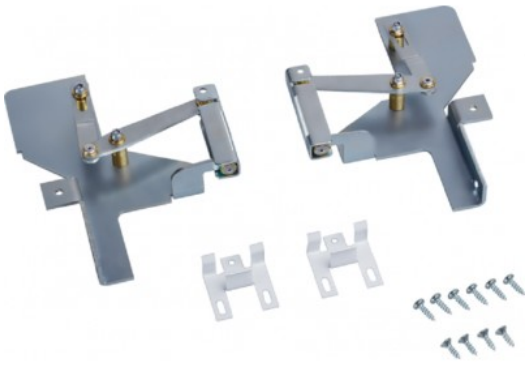

Merk: **Siemens**

Model: SZ73010

Omschrijving

Klapscharnier.

Specificaties