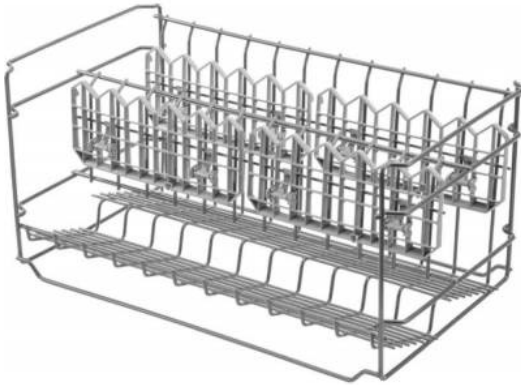

Merk: **Siemens**

Model: SZ73640

Omschrijving

Speciale korf voor glazen met lange steel en kantoorkaaf - voor vaatwassers van 60 cm

Specificaties