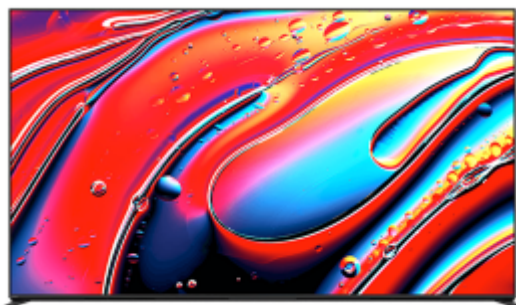

Monoliet. Perfectie vanuit elke hoek.

Volledig verenigd. Ons Monolith-concept combineert het scherm en het frame om afleiding te verminderen en uw ervaring te verbeteren. De metalen basis is naar binnen gebogen voor een

geweldige stijl vanuit elke hoek.