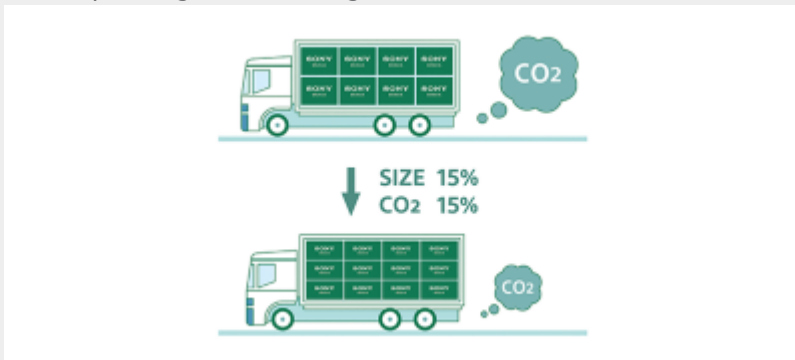

Minder verpakking. Minder CO2.

De verpakking is 15 keer kleiner en 12 lichter, waardoor het transport wordt geoptimaliseerd en de CO2-uitstoot met 15 wordt verminderd.