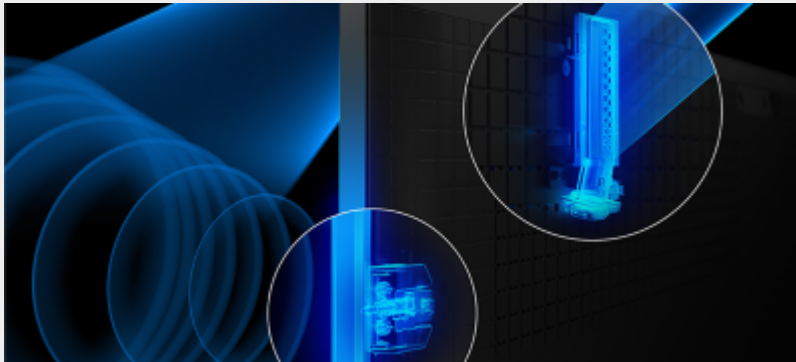

Ongeëvenaard surround-geluid van bovenaf met beam-tweeter

Geluid zonder grenzen. Onze beam-tweeter projecteert het geluid naar boven, zodat het plafond het reflecteert, en zorgt voor een lichteffect dat de indruk wekt dat het geluid van boven komt. Bovendien laat onze ingebouwde tweeter het frame trillen om meeslepend geluid