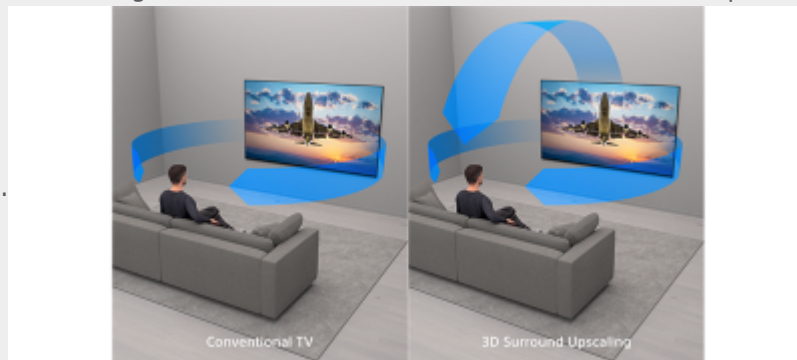

Ongeëvenaard surround-geluid van bovenaf met beam-tweeter

Geluid zonder grenzen. Onze beam-tweeter projecteert het geluid naar boven, zodat het plafond het reflecteert, en zorgt voor een lichteffect dat de indruk wekt dat het geluid van boven komt. Bovendien laat onze ingebouwde tweeter het frame trillen om meeslepend geluid

naar voren te projecteren.

Intelligente verwerking zet gewoon stereogeluid om in buitengewoon 3D-surroundgeluid.

Duik in onderdompeling. Onze 3D-surround-oposchaling creëert virtueel surround-geluid van bovenaf en van de zijkanten met alleen de tv-luidsprekers. Zelfs 2-kanaals en 5.1-kanaals audio wordt omgezet in meeslepende 5.1.2-kanaals audio. Bovendien zorgt de ondersteuning voor Dolby Atmos® en DTS:X® voor een onvergetelijk ruimtelijk geluid.

Chromecast ingebouwd™

Stream afbeeldingen vanaf uw apparaat. Vanaf uw telefoon of tablet kunt u eenvoudig films, programma's, foto's en meer naar uw tv streamen.

Compatibel met Apple AirPlay 2

Stream eenvoudig beelden naar uw tv vanaf uw iPhone, iPad of Mac. Bekijk films vanuit apps of Safari. Deel foto's met al je vrienden in de kamer.