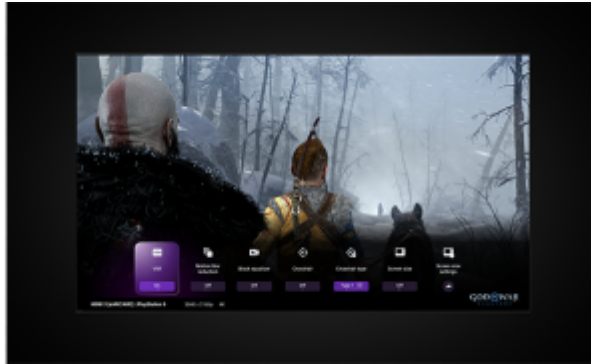

gemak en eenvoud.

18
www.pep.nl

Eén plek voor al uw game-instellingen

Het is nog nooit zo eenvoudig geweest om uw gamestatus, instellingen en ondersteuningsfuncties in te stellen. Alle essentiële functies zijn binnen handbereik voor extra

gemak en eenvoud.

18+
限制級