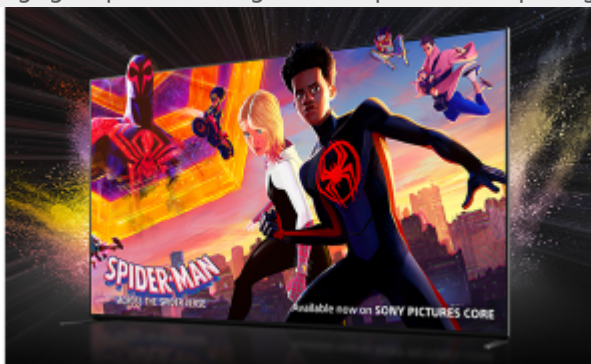

Geniet van een bioscoopervaring en gratis films op uw BRAVIA™-TV

De grootste films zijn binnen handbereik met SONY PICTURES CORE. Uw BRAVIA-TV bevat filmcredits, zodat u meteen de nieuwste releases kunt bekijken. Krijg tot 15 films en tot 24 maanden toegang tot een selectie van bijna 100 films, die regelmatig wordt bijgewerkt.