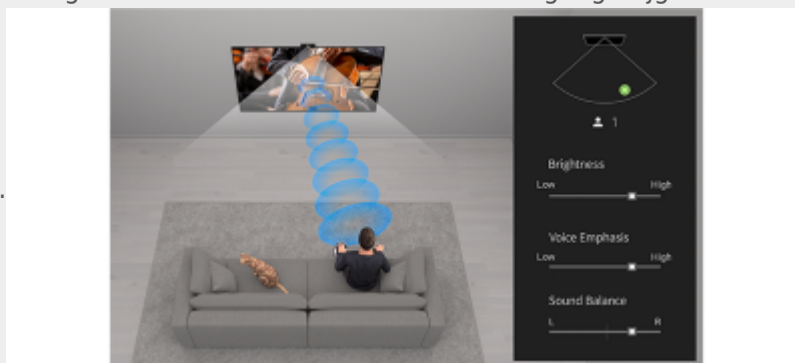

De beste plaats. Waar je bent. Altijd.

Perfect beeld en geluid, waar u ook bent. Door uw locatie, de helderheid van uw omgeving en reflecties van omgevingslicht te detecteren, past BRAVIA Cam™ de helderheid, het contrast, de geluidsbalans en het volume aan om u een optimale ervaring te bieden, waar u ook bent.