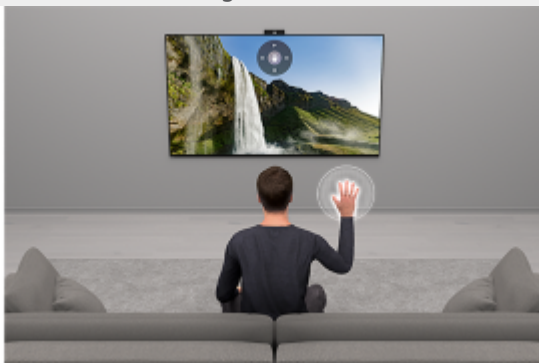

Een handige manier om uw tv te bedienen

Zo eenvoudig als een knip van uw vingers. Met gebarenbediening kunt u met eenvoudige gebaren van kanaal wisselen, het volume aanpassen en nog veel meer, zonder