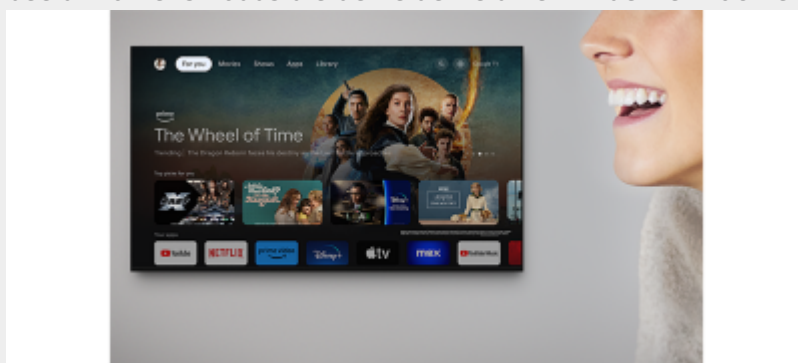

Meeslepende bioscoopervaring

Geniet thuis van een buitengewone bioscoopervaring. De tv voldoet aan de strenge IMAX® Enhanced-, DTS:X®-, Dolby Vision®- en Dolby Atmos®-normen voor een uitzonderlijk

meeslepende kijkervaring.

Blijf verbonden. Blijf kalm.

Bekijk alles in een comfortabeler licht voor meer gemoedsrust. De instelling Stil beeld is een beeldkwaliteitsmodus die de helderheid vermindert en zachtere kleuren en contrast gebruikt.