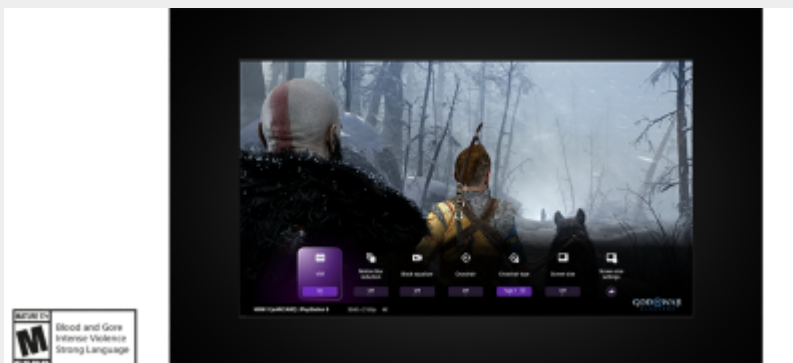

Eén plek voor al uw game-instellingen

Het is nog nooit zo eenvoudig geweest om uw gamestatus, instellingen en ondersteuningsfuncties in te stellen. Alle essentiële functies zijn binnen handbereik voor extra