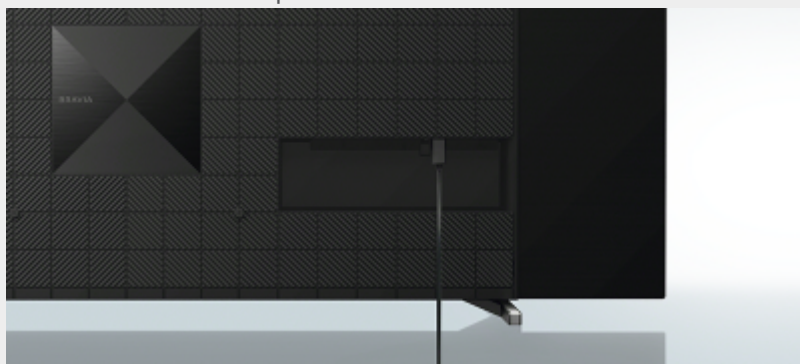

Veel functies in HDMI 2.1

Met 4K bij 120 fps, Variable Refresh Rate (VRR) en Auto Low Latency Mode (ALLM) bieden onze tv's vloeiende, scherpe bewegingen voor responsieve gameplay.

Milieukwaliteiten en kenmerken van onze producten

Sony streeft er niet alleen naar om producten, diensten en inhoud aan te bieden die u uitzonderlijke ervaringen bieden, maar streeft er ook naar om bij al zijn bedrijfsactiviteiten een ecologische voetafdruk van nul te hebben.

Specificaties

AANSLUITINGEN

CI+ ingang	Ja	HDMI Audio Return Channel (ARC)	eARC

AFSPEELMOGELIJKHEDEN

Smart TV	Ja	Smart TV platform	Google TV

AUDIO