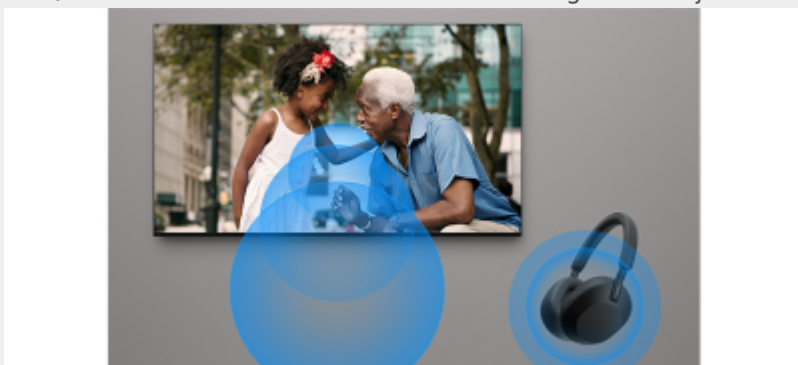

Ongeëvenaard surround-geluid van bovenaf met beam-tweeter

Geluid zonder grenzen. Onze beam-tweeter projecteert het geluid naar boven, zodat het plafond het reflecteert, en zorgt voor een lichteffect dat de indruk wekt dat het geluid van boven komt. Bovendien laat onze ingebouwde tweeter het frame trillen om meeslepend geluid

bepaalde Sony-hoofdtelefoons.

Bedien uw BRAVIA-thuisbioscoopstelsel moeiteloos

Bedien eenvoudig functies zoals het geluidsveld en het volume met de afstandsbediening van uw tv. Met een geïntegreerde gebruikersinterface worden de soundbar-instellingen automatisch weergegeven in het menu Snelle instellingen op BRAVIA-TV's.

Sony-app | BRAVIA Connect

Bedien BRAVIA-tv's en BRAVIA-thuisbioscoopssystemen vanaf uw smartphone. Met de BRAVIA Connect-app kunt u het volume en de instellingen wijzigen en zelfs uw instellingen controleren zonder dat u de afstandsbediening of het schermmenu hoeft te gebruiken.

HDMI-aansluiting. Eenvoudiger voor iedereen.

Geen HDMI-verbindingsproblemen meer tussen je soundbar en je tv. Aanraakpunten op de ARC/ACS-terminal maken het voor iedereen gemakkelijk om verbinding te maken.