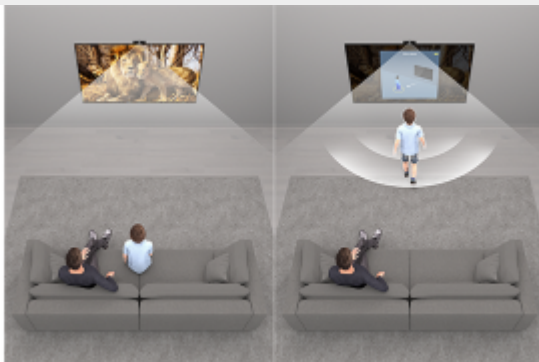

Nabijheidswaarschuwing

Houd uw kinderen uit de buurt. Met Proximity Alert kunt u een geschikte kijkaafstand voor uw kind instellen en wordt het gewaarschuwd als het te dicht bij de tv komt.