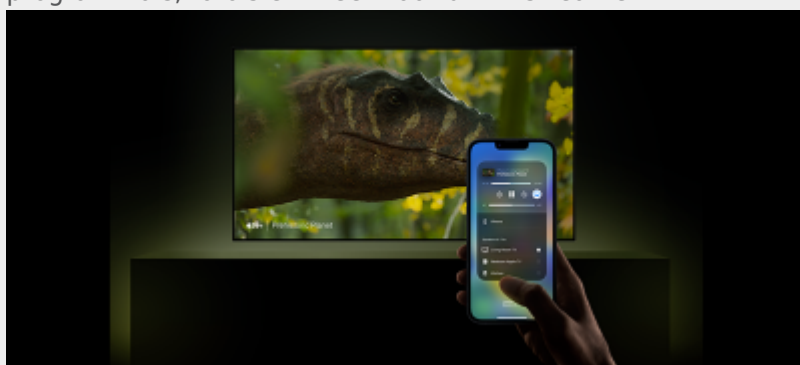

Blijf verbonden. Blijf kalm.

Bekijk alles in een comfortabeler licht voor meer gemoedsrust. De instelling Stil beeld is een beeldkwaliteitsmodus die de helderheid vermindert en zachtere kleuren en contrast gebruikt.

Gebruik eenvoudig uw stem om uw tv te bedienen met Google Assistant

Uw tv is nuttiger dan ooit. Gebruik uw stem om uw tv te bedienen. Google Assistant helpt je films te vinden, apps te starten of naar muziek te luisteren. Je kunt vragen stellen, de temperatuur en verlichting aanpassen of zien wie er aanbelt. Zeg gewoon 'Hey Google' om aan

de slag te gaan.

Maak verbinding met Alexa

Sluit uw Alexa-apparaten aan voor handsfree bediening van de BRAVIA-TV. Met Alexa kun je je tv aanzetten, van kanaal wisselen, het volume aanpassen en meer. Amazon-account vereist. Voor toegang tot bepaalde inhoud kan een abonnement vereist zijn.

Chromecast ingebouwd™

Stream afbeeldingen vanaf uw apparaat. Vanaf uw telefoon of tablet kunt u eenvoudig films, programma's, foto's en meer naar uw tv streamen.

Compatibel met Apple AirPlay 2

Stream eenvoudig beelden naar uw tv vanaf uw iPhone, iPad of Mac. Bekijk films vanuit apps of Safari. Deel foto's met al je vrienden in de kamer.