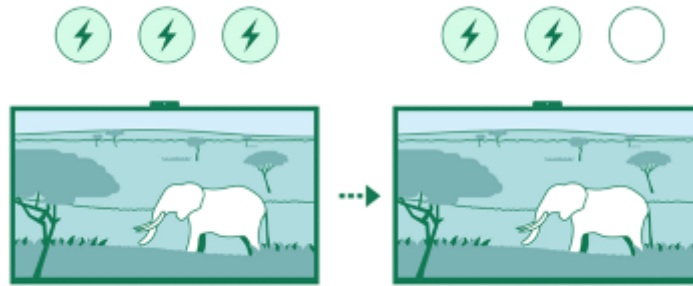

het totale gewicht met 12%.