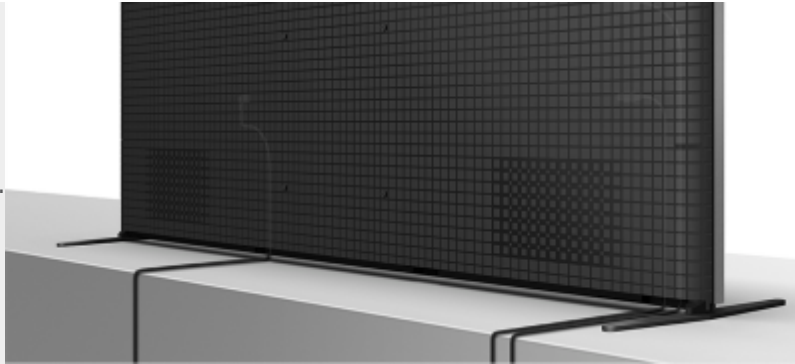

kijkvoorkeuren.

Elegant vanuit elke hoek

Geen lelijke kabels meer die rondslingeren op meubels. De achtercover en doorvoertules verbergen de kabels netjes voor een strak uiterlijk aan de voorkant, achterkant en zijkanten van

de tv.