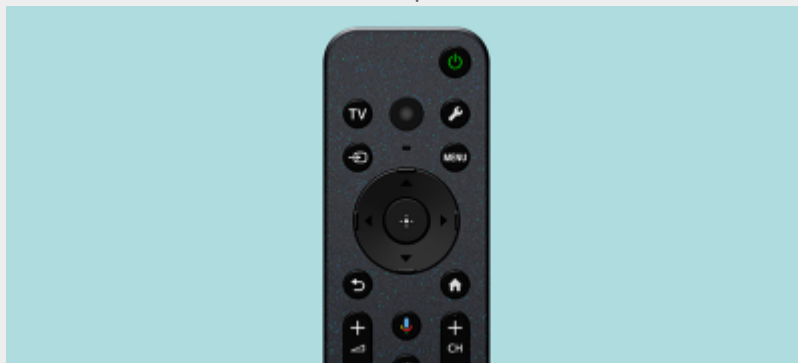

Eco-afstandsbediening. Gemakkelijk te gebruiken en te onderhouden.

Perfect multifunctioneel. Onze hoogwaardige Eco-afstandsbediening is compact en oplaadbaar en bestaat uit ongeveer 80 stuks van gerecycled plastic. Het is ook gemakkelijk te gebruiken in het donker, reinigt en bestuurt eenvoudig al uw aangesloten apparaten.