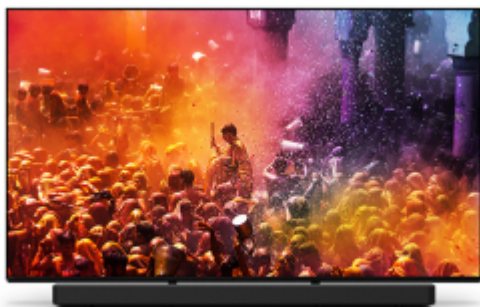

Zorgt voor een perfecte integratie van tv en soundbar, zonder dat de voet zichtbaar is. Zorgvuldig verborgen. Onze basis is een dunne, platte stalen plaat met een geborstelde metalen afwerking. Als je er een BRAVIA Home Cinema-systeem op plaatst, verdwijnt het vrijwel.

Een veelzijdige basis die zich aanpast aan jouw stijl

Absolute flexibiliteit. Met onze standaard met vier configuraties kunt u een buitenpositie, een binnenpositie voor kleinere planken of twee soundbar-posities kiezen, afhankelijk van uw