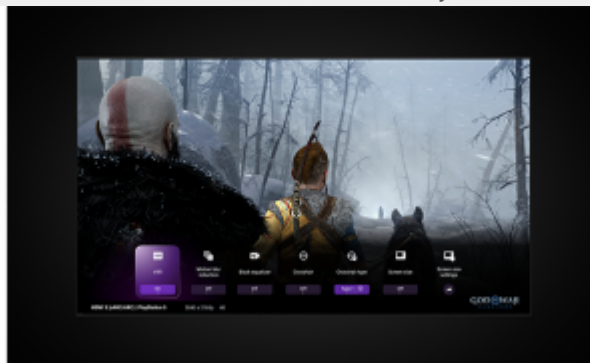

Eén plek voor al uw game-instellingen

Het is nog nooit zo eenvoudig geweest om uw gamestatus, instellingen en ondersteuningsfuncties in te stellen. Alle essentiële functies zijn binnen handbereik voor extra