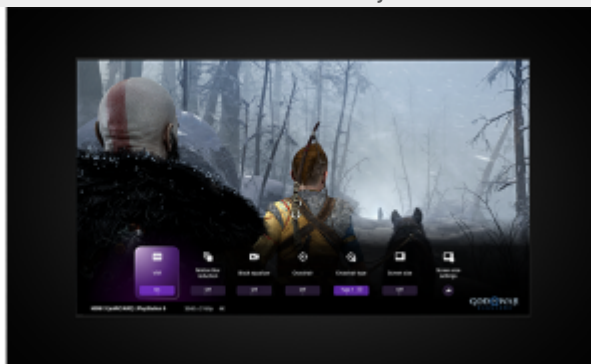

Eén plek voor al uw game-instellingen

Het is nog nooit zo eenvoudig geweest om uw gamestatus, instellingen en ondersteuningsfuncties in te stellen. Alle essentiële functies zijn binnen handbereik voor extra

gemak en eenvoud.