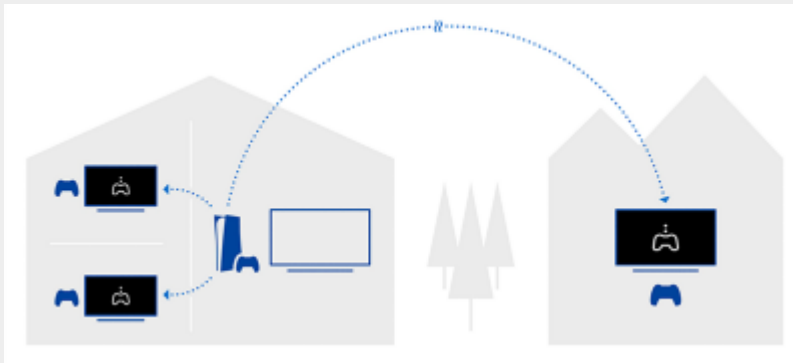

Stream PlayStation®-games naar uw BRAVIA-TV

Bedien uw PlayStation® op afstand, overal waar u een compatibele BRAVIA-TV hebt die met internet is verbonden. Met de PS Remote Play-app kun je je PS5® of PS4™ bedienen vanuit een andere kamer of zelfs vanuit het huis van een vriend.