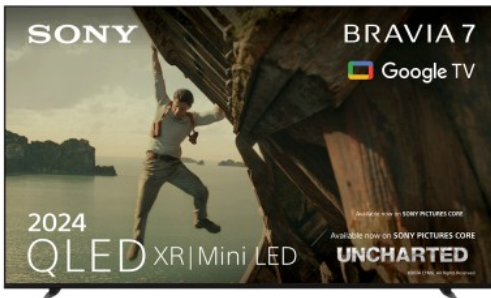

Merk: **Sony**

Model: K75XR70PAEP

Schermliniging + microvezeldoekje [150ML]

- Schermliniging + microvezeldoekje [150ML] (+€ 29,00)

Muurbeugel

- Muurbeugel Premium - plat tegen de muur [zwart] (+€ 60,00)
- Muurbeugel Premium - Draaiend [zwart] (+€ 199,00)

Verlengde Waarborg

- Verlenging Waarborg naar 5 Jaar [Standaard 2 jaar] (+€ 269,00)

Standaard HDMI Kabel

- Standaard HDMI Kabel 1,5M (+€ 19,00)
- Standaard HDMI Kabel 3M (+€ 24,00)
- Standaard HDMI Kabel 5M (+€ 29,00)

Premium HDMI Kabel [Audioquest Pearl]

- Premium HDMI Kabel [Audioquest Pearl] 1,5M (+€ 49,00)
- Premium HDMI Kabel [Audioquest Pearl] 3M (+€ 69,00)
- Premium HDMI Kabel [Audioquest Pearl] 5M (+€ 169,00)

4 5 4 8 7 3 6 1 5 9 8 1 5

Acties

Sony Bravia TV: Tot €400 cashback

Actie geldig tot 31/07/2024