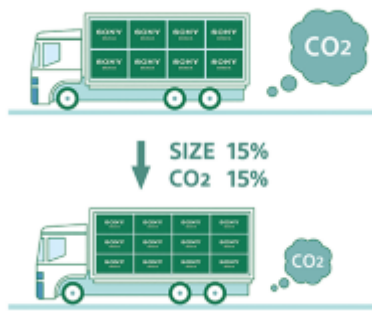

Minder verpakkingsmateriaal. Minder CO2.

Onze verpakking is 15 kleiner en 12 lichter. Dit zorgt voor een optimale efficiëntie van het transport en een vermindering van de CO2-uitstoot met wel 15.

One Slate. Stijlvol vanuit elke hoek.

Eén geheel. Ons One Slate-concept laat het scherm en de beeldrand fuseren tot één geheel, zodat je nauwelijks wordt afgeleid en optimaal kunt genieten.

Trillende afwerking. Geeft harmonie aan je huis.

Ontworpen met een vrijwel onzichtbare beeldrand. Het natuurlijk warme, vlekbestendige oppervlak sluit naadloos aan op je interieur, je muren en BRAVIA Theatre.