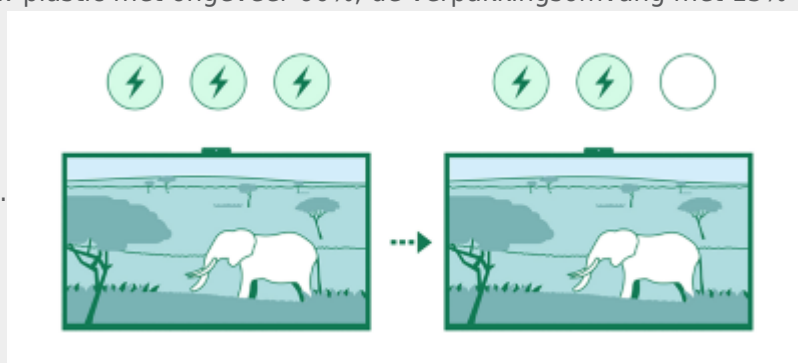

Behoud de helderheid. Bespaar energie.

Sensoren voor omgevingslicht optimaliseren de helderheid van je scherm voor je kamer. Doordat onze XR Backlight Master Drive de leds heel precies aanstuurt, zie jij levensechte beelden én bespaar je stroom.

Controleer je Eco Settings. Bekijk je stroomverbruik.

Wijzig makkelijk je Eco Settings, één voor één of alles tegelijk. Met Eco Dashboard 2 heb je alles op één plek en kun je zelfs je stroomverbruik controleren voor een optimale efficiëntie.

Gemaakt van gerecycled plastic

Gemaakt om duurzaam te zijn. Onze compacte eco-afstandsbediening bestaat voor ongeveer 80 uit gerecycled plastic.

Prachtige vormgeving. Duurzaam. Met minder nieuw plastic.

Het door Sony ontwikkelde SORPLAS™ gerecycled plastic wordt gebruikt voor onze tv's om de hoeveelheid nieuw plastic te verminderen met 60 en zo duurzaamheid te waarborgen. De optische onderdelen van deze tv zijn ook gemaakt van gerecyclede materialen en de verpakking bevat 48 minder plastic.