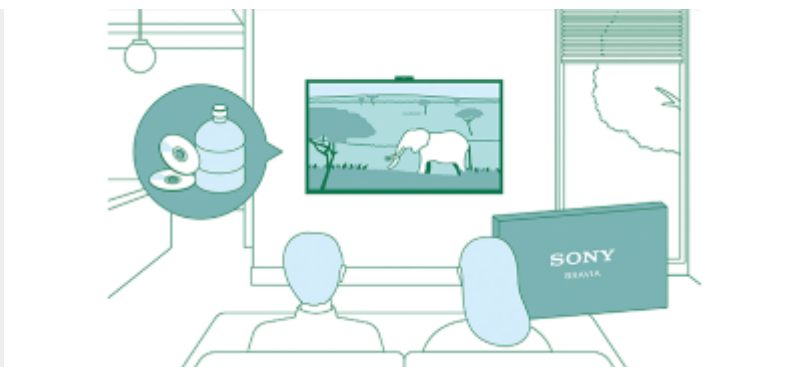

Evenwicht tussen het klimaat en entertainment

Minder gevolgen voor het milieu, meeslependere beelden en geluid. Met het Eco Dashboard van BRAVIA™ kun je het stroomverbruik optimaliseren. Tegelijkertijd verminder je het gebruik van nieuw plastic met ongeveer 60%, de verpakkingssomvang met 15% en het totale gewicht

met 12%.