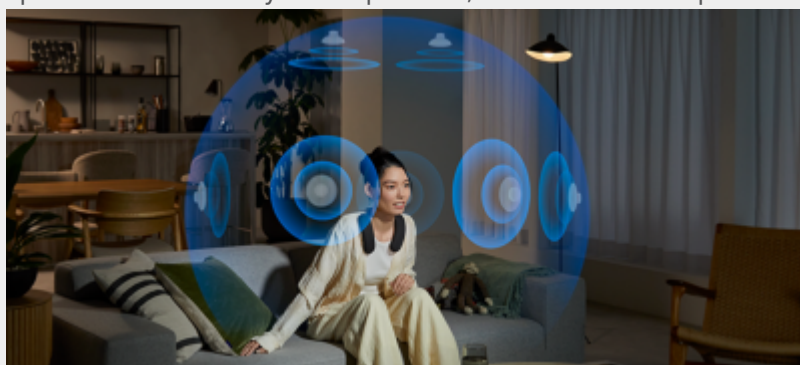

Haal bioscoopwaardige beelden in huis

Ga thuis helemaal op in bioscoopwaardige beelden. Dankzij onze expertise op vlak van beeldkwaliteit en home-entertainment kunnen we de visie van de maker getrouw nabootsen met Studio Calibrated-modi die zijn ontwikkeld in samenwerking met Sony en 's werelds beste streamingdiensten.

Dankzij de intelligente verwerking wordt normaal stereogeluid opgeschaald naar verbluffende 3D Surround Sound.

Laat je meevoeren. Onze 3D Surround Upscaling creëert met alleen de tv-speakers virtuele Surround Sound vanaf de bovenkant en de zijkanten. Zelfs 2-kanaals en 5.1-kanaals audio wordt opgeschaald naar een meeslepend 5.1.2-kanaals geluid. Bovendien zorgen Dolby Atmos® en DTS:X® voor een onvergetelijk ruimtelijk geluid

Volledig bioscoopwaardig, ga verder dan gewone virtuele Surround Sound

Het is simpelweg revolutionair. Onze 360 Spatial Sound Mapping-technologie creëert phantom-speakers vanuit de fysieke speakers, voor een bioscoopwaardige ervaring in je eigen huis.