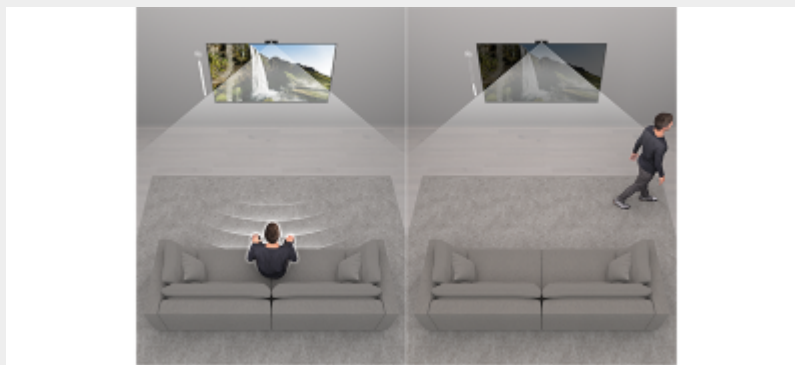

De beste stoel. Overal. Altijd

Waar je ook bent, alles is perfect. BRAVIA Cam™ detecteert je positie, de helderheid in je kamer en de reflectie van het omgevingslicht, en past zo de helderheid, het contrast, de geluidsbalans en het volume aan. Zo krijg je de optimale ervaring voor je zitplaats.