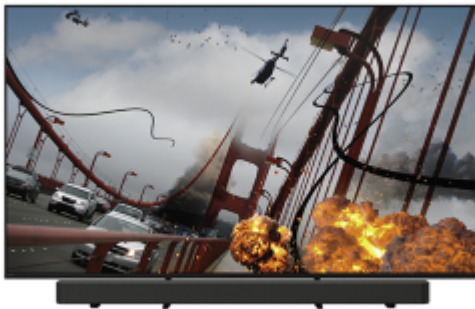

Integreert je tv en Soundbar

perfect, waarbij de standaard vrijwel onzichtbaar is

Slim verborgen. Ons onderstel is een dunne, platte stalen plaat die voorzien is van een metallic glans en een fijngestreepte afwerking. Zet BRAVIA Theatre bovenop de standaard en hij valt niet meer op.