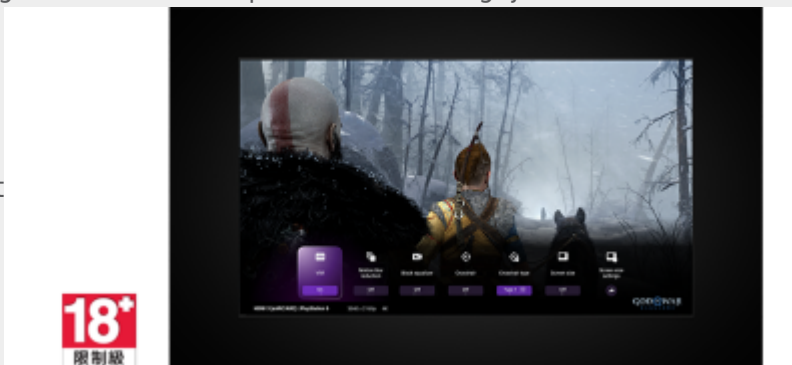

Eén plek voor al je game-instellingen

Het is nog nooit zo makkelijk geweest om je gamestatus, instellingen en ondersteuningsfuncties nauwkeurig naar wens aan te passen. Alle belangrijkste functies binnen handbereik voor gemak en comfort.

Eén plek voor al je game-instellingen

Het is nog nooit zo makkelijk geweest om je gamestatus, instellingen en ondersteuningsfuncties nauwkeurig naar wens aan te passen. Alle belangrijkste functies binnen handbereik voor gemak en comfort.

Dolby Vision® voor gamen. Ondersteund.

Zo zou jouw game-wereld eruit moeten zien. Ongelooflijk levendige kleuren, levensecht