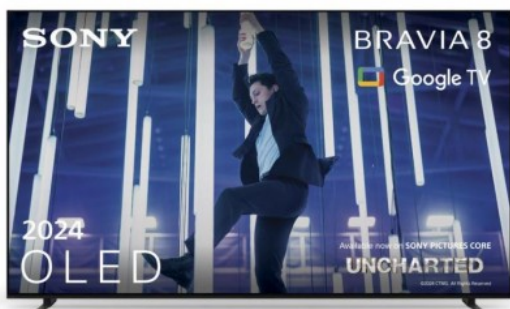

Merk: **Sony**

Model: K55XR84PAEP

Schermliniging + microvezeldoekje [150ML]

- Schermliniging + microvezeldoekje [150ML] (+€ 29,00)

Muurbeugel

- Muurbeugel Premium - plat tegen de muur [zwart] (+€ 60,00)
- Muurbeugel Premium - Draaiend [zwart] (+€ 199,00)