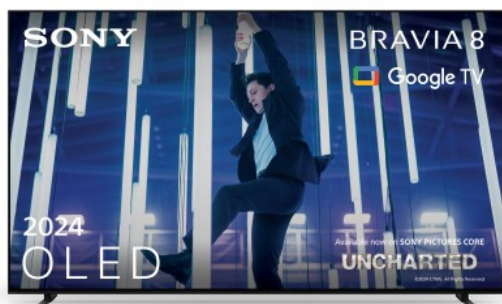

Merk: **Sony**

Model: K77XR84PAEP

**Schermlinneting + microvezeldoekje [150ML]**

- Schermlinneting + microvezeldoekje [150ML] (+€ 29,00)

**Muurbeugel**

- Muurbeugel Premium - plat tegen de muur [zwart] (+€ 60,00)
- Muurbeugel Premium - Draaiend [zwart] (+€ 199,00)