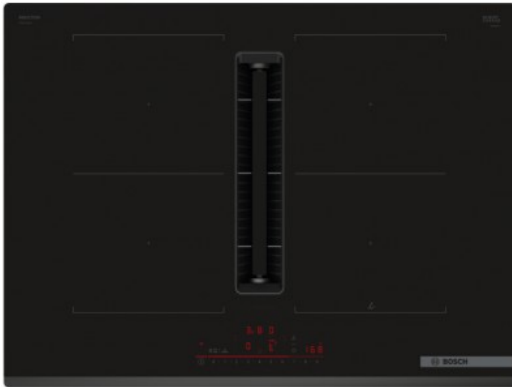

## Omschrijving

Geïntegreerde ventilatiemodule: zuig voer stoom en kookluchtjes bij de bron wegaf.  
 DirectSelect: selecteer snel en eenvoudig de gewenste kookzone, instelling en extra functies.  
 CombiZone: combineer twee inductiekookzones om groot kookgerei te verwarmen.  
 AutoOn-functie: de ventilatie wordt automatisch ingeschakeld wanneer de kookplaat opwarmt.  
 PerfectFry Plus: nooit meer aangebrand eten.