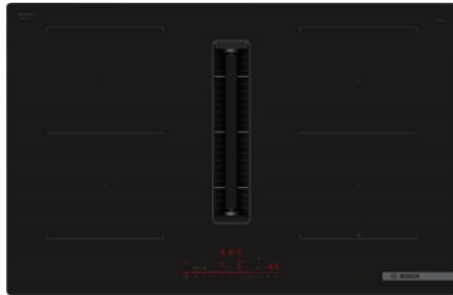

Merk: **Bosch**

Model: PVQ811H26E

Verlengde Waarborg

- Verlenging Waarborg naar 5 Jaar [Standaard 2 jaar] (+€ 159,00)

Omschrijving

Geïntegreerde ventilatiemodule: zuig voer stoom en kookluchtjes bij de bron wegaf.
 DirectSelect: selecteer snel en eenvoudig de gewenste kookzone, instelling en extra functies.
 CombiZone: combineer twee inductiekookzones om groot kookgerei te verwarmen.
 AutoOn-functie: de ventilatie wordt automatisch ingeschakeld wanneer de kookplaat opwarmt.
 PerfectFry Plus: nooit meer aangebrand eten.

FUNCTIES

Pauze	Ja	Timerfunctie	Ja
Warmhoudfunctie	Nee		

FYSIEKE KENMERKEN

Aansluitwaarde	7400 W	Breedte	80.2 cm
Diepte	52.2 cm	Hoogte	22.3 cm
Kleur	Zwart		

GEBRUIKSGEMAK

Kookpot/pan detectie	Ja
----------------------	----