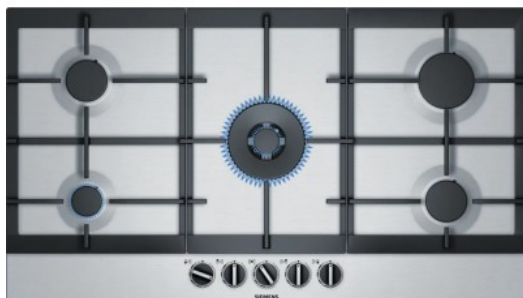

Merk: **Siemens**

Model: EC9A5RB90

Verlengde Waarborg

- Verlenging Waarborg naar 5 Jaar [Standaard 2 jaar] (+€ 109,00)

Omschrijving

iQ500 Kookplaat Gas 90 cm, Inox, 5 branders, 1 wok 5 kW & 1 sterke 3 kW, stepFlame, gietijzeren pannendragers Inox

- StepFlame technologie - Nauwkeurige vlamcontrole met negen verschillende instellingen.
- Duo-wokbrander 5 kW - Ga van sudderen naar roerbakken op één brander.
- Compatibel met biomethaan - Voed uw gaskookplaat met hernieuwbaar biomethaan.
- Het unieke, prachtige inox oppervlak.
- Geschikt voor vlakke of licht verhoogde inbouw.

Specificaties

ALGEMEEN

Type kookplaat Gas

FYSIEKE KENMERKEN

Aansluitwaarde	12500 W	Breedte	91,5 cm
Diepte	52 cm	Hoogte	5,3 cm
Kleur	Zilver	Materiaal	Roestvrij staal (RVS)
Nisbreedte (minimaal)	85 cm	Nisdiepte (minimaal)	49 cm
Nishoogte (minimaal)	4,5 cm		