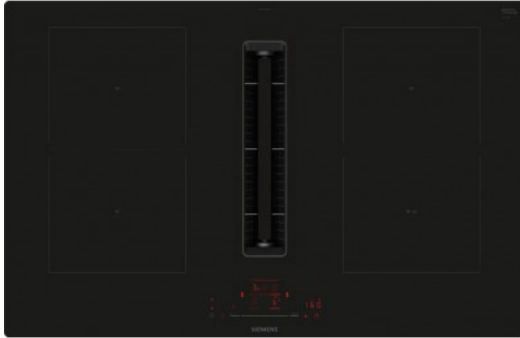

Merk: **Siemens**

Model: ED811HQ26E

Omschrijving

HC - iQ500 Kookplaat Inductie-geïntegreerde ventilatie 80 cm, combiInd., 4 zones, 2 combi, touchSlider, fryingSens. Pro, BLDC, 500/622m³/u, 9+2 int.st., 69dB Zonder kader

- combiZone - Voeg twee inductiezones samen voor groot kookgerei.
- touchSlider: bedien je kookplaat met één vingertop.
- De inductionAir Plus garandeert een minimaal geluidsniveau zonder op ventilatiekracht in te leveren.
- Eenvoudige reiniging - Minimale inspanning voor uw ingebouwde dampkap.
- Home Connect: integreer je kookplaat in je slimme keuken.

Specificaties

AFZUIGCAPACITEIT

Afzuigkracht (intensief) 622 m³/h

ALGEMEEN

Geluidsniveau (Maximum) 69 dB(A) Type kookplaat Inductie

ENERGIEVERBRUIK

Energieklasse B Hydrodynamische efficiëntie A
 Jaarlijks elektrisch verbruik 62 kWh Vetfilter efficiëntie B

FUNCTIES

Pauze Ja Timerfunctie Nee

FYSIEKE KENMERKEN

Aansluitwaarde	7400 W	Breedte	80,2 cm
Diepte	22,3 cm	Hoogte	52,2 cm
Kleur	Zwart	Nisbreedte (minimaal)	75 cm
Nisdiepte (minimaal)	22,3 cm	Nishoogte (minimaal)	49 cm