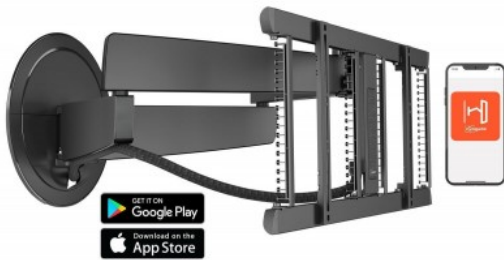

Merk: **Vogels**

Model: tvm7675

Omschrijving

- Draait automatisch en via Siri Voice Control/Shortcuts, app of afstandsbediening
- Ons meest innovatieve ontwerp tot nu toe - stijlvol in elk interieur?
- Volledig geïntegreerd Cable Inlay System (CIS®) - Verbind, bescherm en verberg je kabels, van muur tot tv?
- 7 programmeerbare voorkeursposities
- Maak je ophangstelsel compleet met een bijpassende aluminium kabelkolom

Elektrische tv beugel met ongeëvenaard design

De SIGNATURE MotionMount tv beugel is het absolute topmodel van Vogel's. De elektrische tv beugel draait automatisch naar je toe bij het aanschakelen van je tv. Het verfijnde ontwerp sluit naadloos aan op grote, ultraslanke tv's, zoals OLED en QLED tv's. Je bedient de beugel met je stem, app of afstandsbediening. De beugel is geschikt voor schermen van 40 tot en met 77 inch met een maximaal gewicht van 35 kg. Je kunt je tv draaien tot 120° voor maximaal kijkplezier.

Meest geavanceerde tv beugel

Deze Vogel's MotioMount TVM 7675 tv beugel uit de SIGNATURE serie is de meest geavanceerde tv beugel in het Vogel's assortiment. Qua design, technologie en beleving is deze elektrische tv beugel simpelweg superieur.

Ideaal voor montage in een kast of nis

De SIGNATURE MotionMount tv beugel beschikt over een grote voorwaartse reikwijdte met 4 lange, sterke draagarmen. Je kunt je tv tot maar liefst 72 cm elektrisch naar voren bewegen.