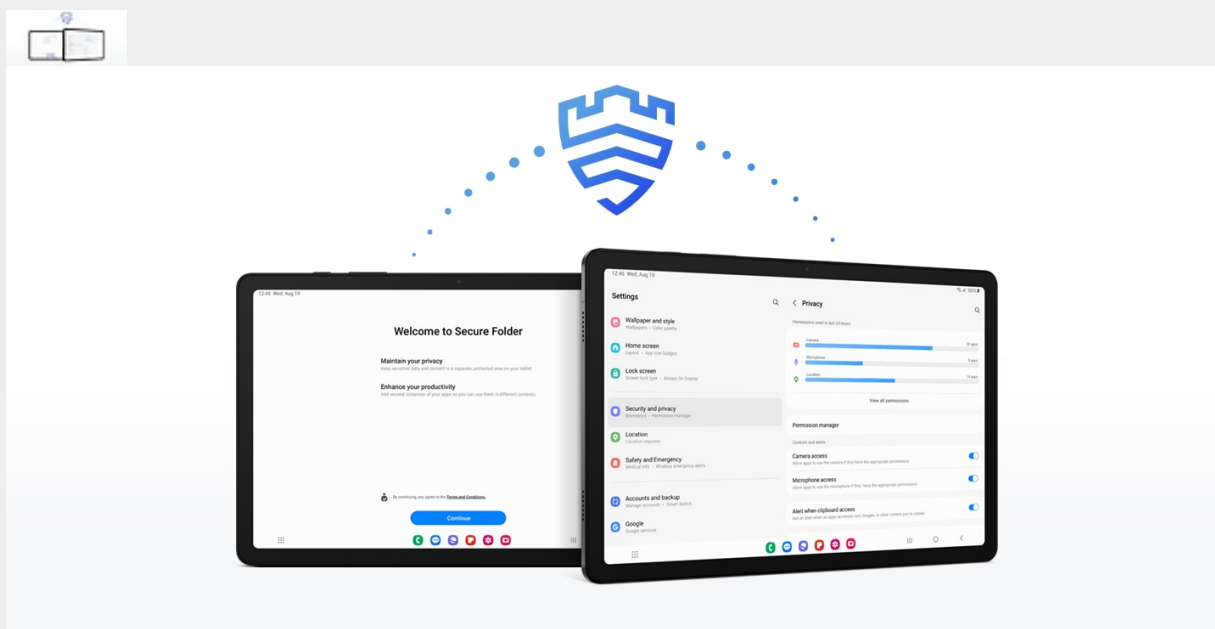

*Gesimuleerde afbeelding voor illustratieve doeleinden. Daadwerkelijke gebruikersinterface kan afwijken van de afbeelding.