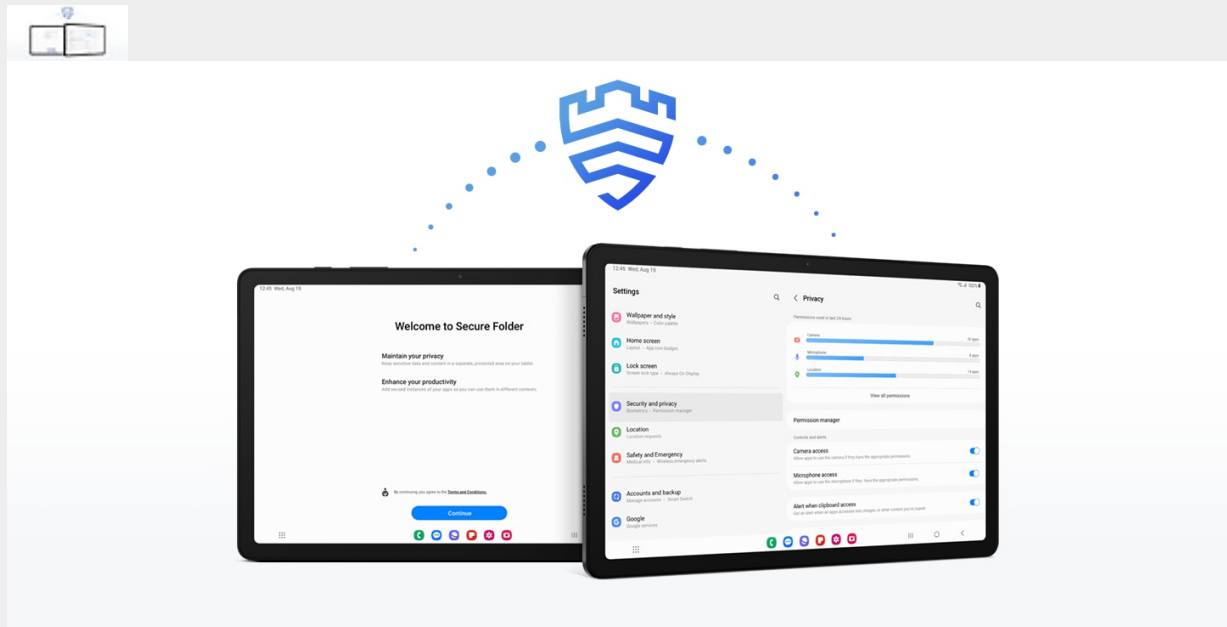

*Gesimuleerde afbeelding voor illustratieve doeleinden. Daadwerkelijke gebruikersinterface kan afwijken van de afbeelding.