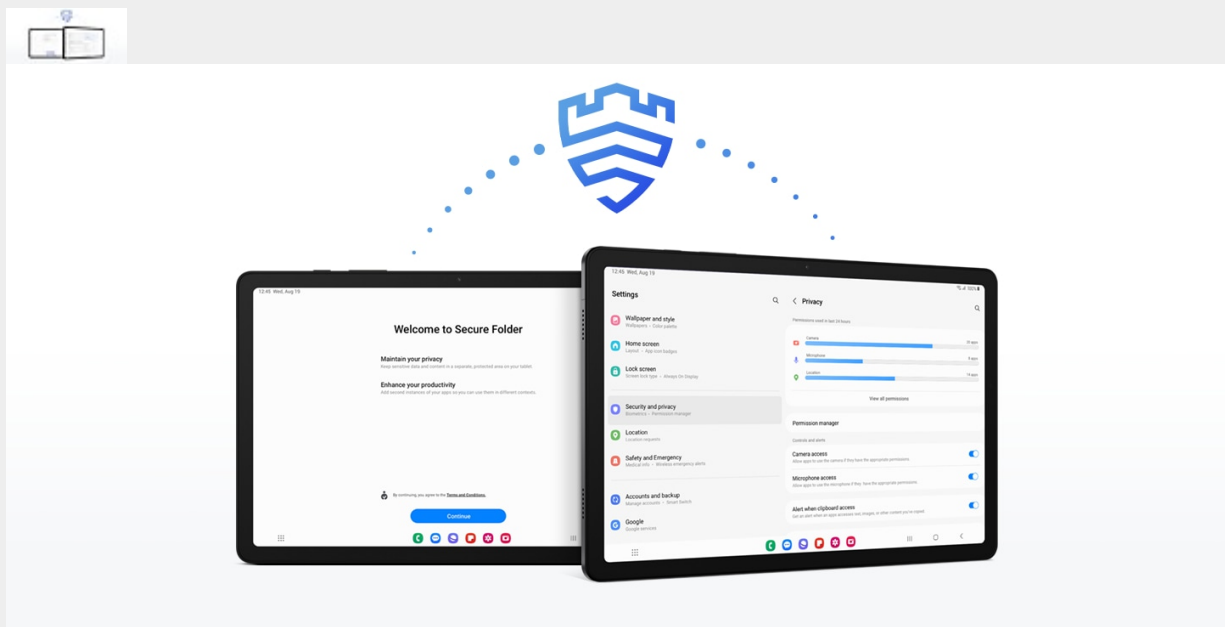

Maak je minder zorgen

Je informatie wordt goed beveiligd. Sla belangrijke gegevens op in de Secure Folder en bekijk de algehele beveiliging van je apparaat op het Privacy Dashboard. Geniet zorgeloos van je Samsung Galaxy zonder veiligheidsproblemen.