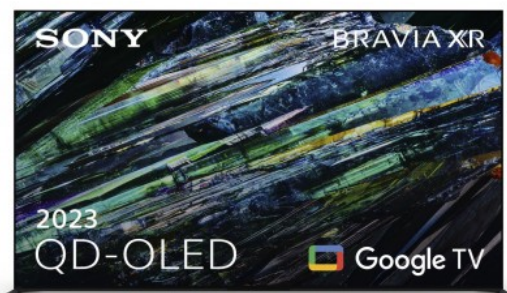

Merk: **Sony**

Model: XR65A95LAEP

Zomersolden

Scherreiniging + microvezeldoekje [150ML]

- Scherreiniging + microvezeldoekje [150ML] (+€ 29,00)

Muurbeugel

- Muurbeugel Premium - plat tegen de muur [zwart] (+€ 60,00)
- Muurbeugel Premium - Draaiend [zwart] (+€ 199,00)

Contrast. Onovertroffen.

Zuivere zwarttinten brengen fantastische details en diepte naar voren. Met Cognitive Processor XR™ is de uitdrukingskracht van QD-OLED gemaximaliseerd.

Speaker in het beeldscherm,