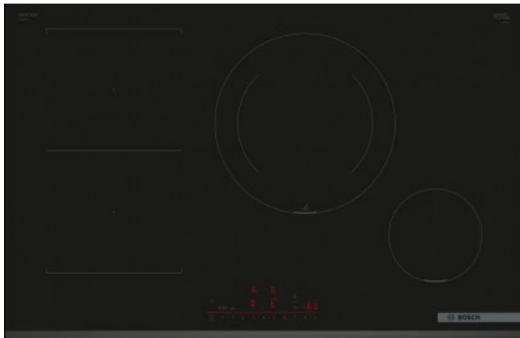

Merk: **Bosch**

Model: PVS831HC1E

Verlengde Waarborg

- Verlenging Waarborg naar 5 Jaar [Standaard 2 jaar] (+€ 109,00)

4 242005 394388

4 242005 394388 >

Omschrijving

- CombiZone: combineer twee inductiekookzones om groot kookgerei te verwarmen.
- Kookzone 28 cm: voor grote en kleine potten.
- Home Connect: perfecte resultaten met Home Connect toestellen van Bosch.
- Facet design: een elegant en aantrekkelijk ontwerp met een afgeschuinde voorkant.
- HoodControl: bediening van de dampkap via de kookplaat (met compatibele dampkap)

Specificaties

ALGEMEEN

Type kookplaat	Elektrisch

BEDIENING

Bediening op afstand	Ja	Communicatie tussen dampkap en kookplaat	Ja
Knop Aan/Uit	Ja	Koppeling met app	Ja
Type bediening	Direct Slide Control		

FUNCTIES

Pauze	Ja	Timerfunctie	Ja
Warmhoudfunctie	Nee		

FYSIEKE KENMERKEN