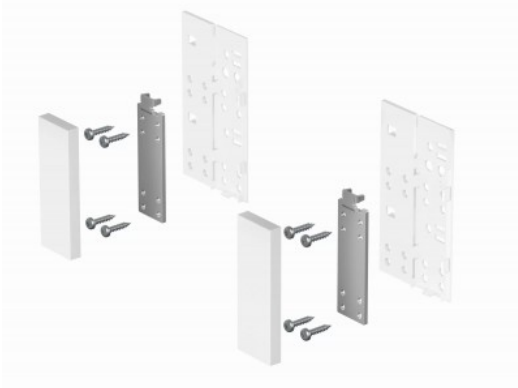

Merk: **Siemens**

Model: KS0BZS00

Omschrijving

Verstevigingsset voor vaste deur

Specificaties

FYSIEKE KENMERKEN

Kleur

Wit