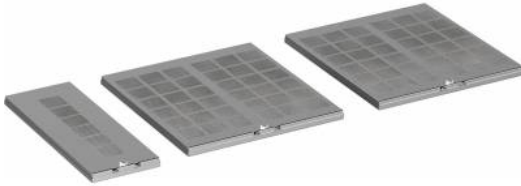

Merk: **Siemens**

Model: LZ11BKP11

Omschrijving

- Geurreductie > 90%
- Meervoudig regenererbaar cleanAir koolstoffilter
- Startset voor recirculatie
- Geschikt voor headroomkappen
- Set bestaande uit drie vervangingsfilters