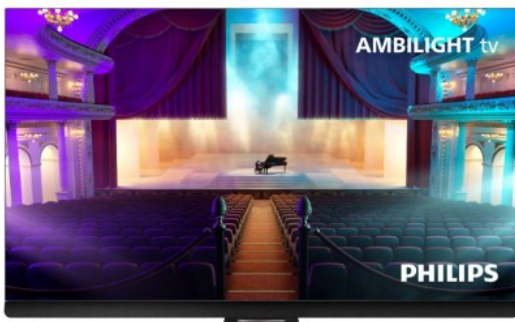

Merk: **Philips**

Model: 77OLED908/12

**Schermlinrichting + microvezeldoekje [150ML]**

- Schermlinrichting + microvezeldoekje [150ML] (+€ 29,00)

**Muurbeugel**

- Muurbeugel Premium - plat tegen de muur [zwart] (+€ 60,00)
- Muurbeugel Premium - Draaiend [zwart] (+€ 199,00)