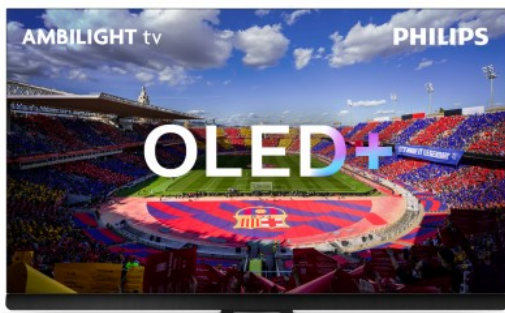

Merk: **Philips**

Model: 55OLED908/12

**Schermliniging + microvezeldoekje [150ML]**

- Schermliniging + microvezeldoekje [150ML] (+€ 29,00)

Muurbeugel

- Muurbeugel Premium - plat tegen de muur [zwart] (+€ 60,00)
- Muurbeugel Premium - Draaiend [zwart] (+€ 199,00)