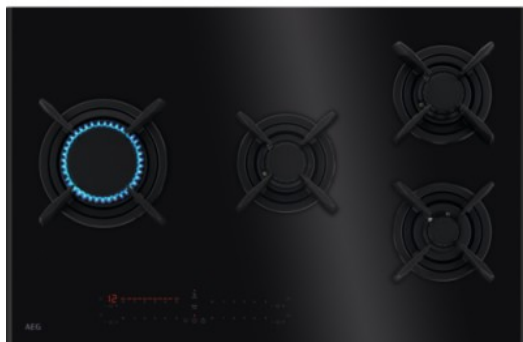

Merk: **AEG**

Model: HVB8453IB

Bij gezamenlijke aankoop van minstens 4 AEG inbouwtoestellen uit 4 verschillende productcategorieën zijn er gedurende 5 jaar geen werkuren en materiaalkosten te betalen, indien er beroep gedaan wordt op AEG service. (zie actievoorwaarden)

Verlengde Waarborg

- Verlenging Waarborg naar 5 Jaar [Standaard 2 jaar] (+€ 159,00)

Acties

AEG inbouwtoestellen: 5 jaar garantie bij aankoop van minstens 4 toestellen

Actie geldig tot 31/12/2024

Omschrijving

PRODUCTINFORMATIE

Intuïtieve TouchSure-bediening geeft je volledige controle over de vlam. Pas de warmte nauwkeurig aan voor perfecte kookresultaten. Zonder knoppen waar kookresten onder kunnen blijven zitten is schoonmaken gemakkelijk.

ONTSTEEK. BAK. CONTROLEER. MET ABSOLUTE ZEKERHEID

De geavanceerde TouchSure-kookplaat van AEG wordt geleverd met een reeks geruststellende veiligheidsfuncties, die zorgen voor een absoluut vertrouwen in - en een absolute controle over - het kookproces met gas. Dit is een traditionele methode verbeterd met onze snel reagerende technologie. Hiermee krijg je vertrouwen om op hoger vermogen te koken.

HOB2HOOD®. DE HANDENVRIJE DAMPKAP

Hob2Hood® controleert automatisch het vermogensniveau van je dampkap en de verlichting