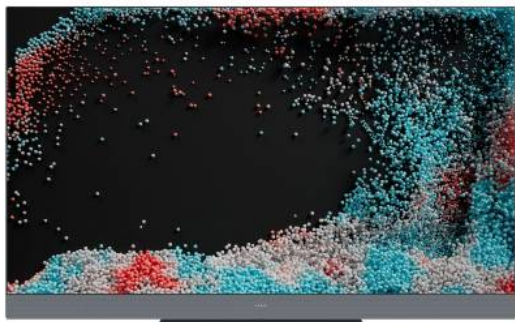

Merk: **We. by Loewe**

Model: WE SEE 43

100€ prijsvoordeel (reeds verrekend in de prijs)

Schermreiniging + microvezeldoekje [150ML]

- Schermreiniging + microvezeldoekje [150ML] (+€ 29,00)

Muurbeugel

- Muurbeugel Premium - plat tegen de muur [zwart] (+€ 60,00)
- Muurbeugel Premium - Draaiend [zwart] (+€ 199,00)

Verlengde Waarborg

- Verlenging Waarborg naar 5 Jaar [Standaard 2 jaar] (+€ 169,00)

Standaard HDMI Kabel

- Standaard HDMI Kabel 1,5M (+€ 19,00)
- Standaard HDMI Kabel 3M (+€ 24,00)
- Standaard HDMI Kabel 5M (+€ 29,00)

Premium HDMI Kabel [Audioquest Pearl]

- Premium HDMI Kabel [Audioquest Pearl] 1,5M (+€ 49,00)
- Premium HDMI Kabel [Audioquest Pearl] 3M (+€ 69,00)
- Premium HDMI Kabel [Audioquest Pearl] 5M (+€ 169,00)

4 0 1 1 8 8 0 1 7 4 8 6 2

4 011880 174862 >

Omschrijving

Ultra HD LED-streaming-tv: voor zonnegroeten en bingewatches

Net zo slim als je ochtendritueel. Gemaakt voor jouw persoonlijke feelgood programma. Speel wat je beweegt. De technologie: zeer geavanceerd. De bediening: aangenaam intuïtief. Voor een perfecte balans tussen high-tech en rust. Voor een frisse kijk op wat ons drijft. Enkel voor jou.

TV voor mensen die geen tv kijken.