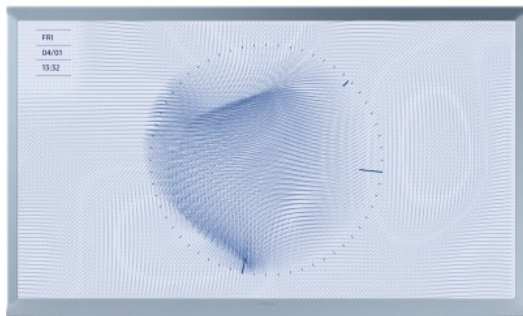

Merk: **Samsung**

Model: QE50LS01BHUXN

**Schermlinreininging + microvezeldoekje [150ML]**

- Schermlinreininging + microvezeldoekje [150ML] (+€ 29,00)

Muurbeugel

- Muurbeugel Premium - plat tegen de muur [zwart] (+€ 60,00)
- Muurbeugel Premium - Draaiend [zwart] (+€ 199,00)

Jouw thuis, eindeloze mogelijkheden

360-gradenontwerp

Geniet van het zicht op je TV vanuit alle hoeken - en dan bedoelen we niet alleen het display. The Serif ziet er van alle kanten schitterend uit en is een aanwinst voor elke ruimte. The Serif vormt een harmonieus geheel met je kamer.

Minimale schittering, optimaal plezier

Matte Display

De Matte Display zorgt voor aanzienlijk minder lichtweerkaatsing op The Serif, zodat je volop kunt genieten van je TV.

Mooi op elke plek

Afneembare standaard

Je kunt The Serif letterlijk overal in de kamer neerzetten. Bovendien kun je de poten van de afneembare standaard verwijderen en hem van de ene naar de andere kamer verplaatsen. Dat maakt hem zeer veelzijdig.