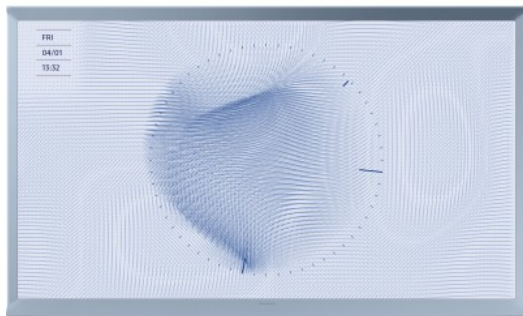

Merk: **Samsung**

Model: QE65LS01BHUXN

**Schermlinneting + microvezeldoekje [150ML]**

- Schermlinneting + microvezeldoekje [150ML] (+€ 29,00)

**Muurbeugel**

- Muurbeugel Premium - plat tegen de muur [zwart] (+€ 60,00)
- Muurbeugel Premium - Draaiend [zwart] (+€ 199,00)