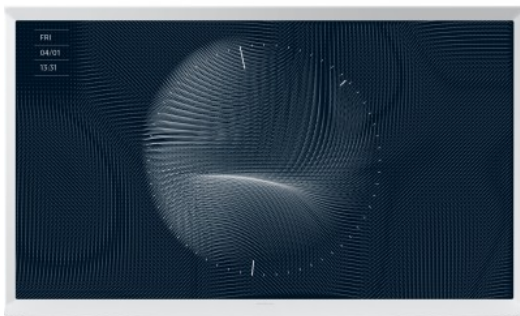

Merk: **Samsung**

Model: QE65LS01BGUXN

**Schermlinreininging + microvezeldoekje [150ML]**

- Schermlinreininging + microvezeldoekje [150ML] (+€ 29,00)

Muurbeugel

- Muurbeugel Premium - plat tegen de muur [zwart] (+€ 60,00)
- Muurbeugel Premium - Draaiend [zwart] (+€ 199,00)

Minimale schittering, optimaal plezier

Matte Display

De Matte Display zorgt voor aanzienlijk minder lichtweerkaatsing op The Serif, zodat je volop kunt genieten van je TV.

Mooi op elke plek

Afneembare standaard