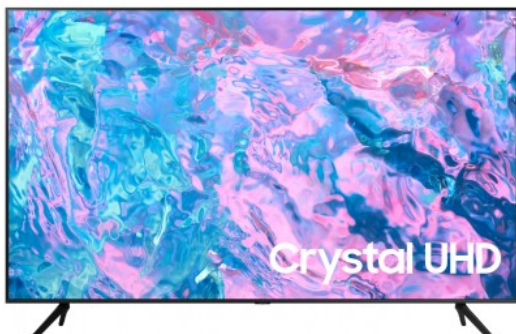

Merk: **Samsung**

Model: UE75CU7170UXXN

**Schermlinneting + microvezeldoekje [150ML]**

- Schermlinneting + microvezeldoekje [150ML] (+€ 29,00)

Muurbeugel

- Muurbeugel Premium - plat tegen de muur [zwart] (+€ 60,00)
- Muurbeugel Premium - Draaiend [zwart] (+€ 199,00)