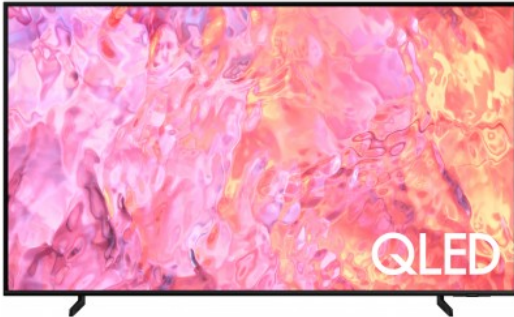

Merk: **Samsung**

Model: QE55Q60CAUXXN

**Schermlinneting + microvezeldoekje [150ML]**

- Schermlinneting + microvezeldoekje [150ML] (+€ 29,00)

Muurbeugel

- Muurbeugel Premium - plat tegen de muur [zwart] (+€ 60,00)
- Muurbeugel Premium - Draaiend [zwart] (+€ 199,00)

8 8 0 6 0 9 4 7 8 4 1 5 2

8 806094 784152 >

Omschrijving

- Pure kleuren en helder beeld
- Super dunne TV van 26mm
- Quantum HDR 1000: Realistisch helder beeld
- Rijk contrast en verbeterde kijkhoek

100% kleurvolume met Quantum Dot

Quantum HDR 1000**Realistisch helder beeld**

Geniet van schitterend beeld met opvallende details. De Dynamic Tone Mapping van HDR10+ gaat verder dan de gebruikelijke standaarden en zorgt voor diepere zwarttinten, levendigere beelden en details die goed doorkomen.