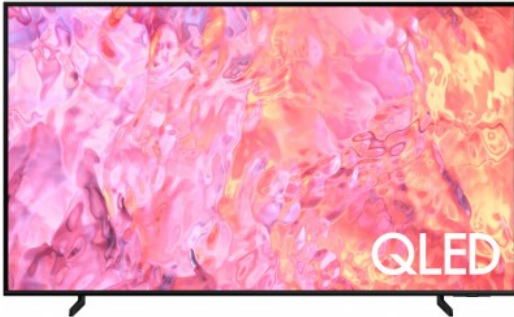

Merk: **Samsung**

Model: QE75Q60CAUXXN

**Schermliniging + microvezeldoekje [150ML]**

- Schermliniging + microvezeldoekje [150ML] (+€ 29,00)

Muurbeugel

- Muurbeugel Premium - plat tegen de muur [zwart] (+€ 60,00)
- Muurbeugel Premium - Draaiend [zwart] (+€ 199,00)

Quantum HDR 1000**Realistisch helder beeld**

Geniet van schitterend beeld met opvallende details. De Dynamic Tone Mapping van HDR10+ gaat verder dan de gebruikelijke standaarden en zorgt voor diepere zwarttinten, levendigere