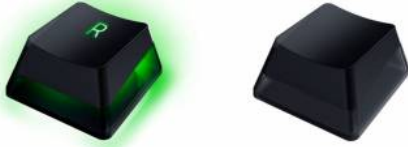

Merk: **Razer**

Model: RC21-01740100-R3M1

Omschrijving

Uniek Stealth Pudding-ontwerp voor doorschijnende Razer Chroma RGB-verlichting

Specificaties

FYSIEKE KENMERKEN

| | |
|-------|-------|
| Kleur | Zwart |
|-------|-------|