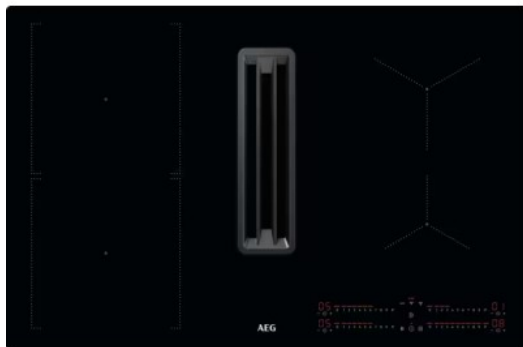

Merk: **AEG**

Model: CDE84543CB

Bij gezamenlijke aankoop van minstens 4 AEG inbouwtoestellen uit 4 verschillende productcategorieën zijn er gedurende 5 jaar geen werkuren en materiaalkosten te betalen, indien er beroep gedaan wordt op AEG service. (zie actievoorwaarden)

Acties

AEG inbouwtoestellen: 5 jaar garantie bij aankoop van minstens 4 toestellen

Actie geldig tot 31/12/2024

Omschrijving

80cm, ComboLite, afvoermodus, geschikt voor inbouw en vlakbouw, brugfunctie, afgeronde rand (niet geschikt voor recirculatie)

Meer vrijheid en flexibiliteit bij het koken

Ervaar vrijheid en flexibiliteit in keukenplanning met de 6000 Bridge met eXTractor-afzuigkap. Deze inductiekookplaat heeft een ingebouwde afzuigkap en brugfunctie zodat je twee kookzones kunt combineren tot een grote zone voor meer veelzijdigheid.

Combineer 2 kookzones met de Bridge-functie

De Bridge-functie combineert twee kookzones voor een grote of lange pan. De gecombineerde zones, met dezelfde temperatuur- en tijdstellingen zijn ideaal als je kookt voor etentjes of grotere feestgelegenheden.

Haal meer uit het koken met 4 individuele zone-bedieningsknoppen

4 individuele zone-bedieningsknoppen stellen je in staat om 4 verschillende kookzones te bedienen en voor elk aparte timers in te stellen. Andere functies zijn 9 vermogensniveaus,