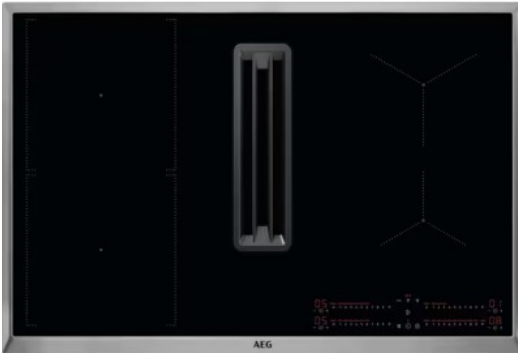

Merk: **AEG**

Model: CCE84543XB

Bij gezamenlijke aankoop van minstens 4 AEG inbouwtoestellen uit 4 verschillende productcategorieën zijn er gedurende 5 jaar geen werkuren en materiaalkosten te betalen, indien er beroep gedaan wordt op AEG service. (zie actievoorwaarden)

Acties

AEG inbouwtoestellen: 5 jaar garantie bij aankoop van minstens 4 toestellen

Actie geldig tot 31/12/2024

Omschrijving

80cm, ComboLite, recirculatiemodus, geschikt voor inbouw, brugfunctie, inox rand (geschikt voor recirculatie, niet voor evacuatie)

Meer vrijheid en flexibiliteit bij het koken

Ervaar vrijheid en flexibiliteit in keukenplanning met de 6000 Bridge met eXTractor-afzuigkap. Deze inductiekookplaat heeft een ingebouwde afzuigkap en brugfunctie zodat je twee kookzones kunt combineren tot een grote zone voor meer veelzijdigheid.

Combineer 2 kookzones met de Bridge-functie

De Bridge-functie combineert twee kookzones voor een grote of lange pan. De gecombineerde zones, met dezelfde temperatuur- en tijdstellingen zijn ideaal als je kookt voor etentjes of grotere feestgelegenheden.

Haal meer uit het koken met 4 individuele zone-bedieningsknoppen

4 individuele zone-bedieningsknoppen stellen je in staat om 4 verschillende kookzones te bedienen en voor elk aparte timers in te stellen. Andere functies zijn 9 vermogensniveaus,