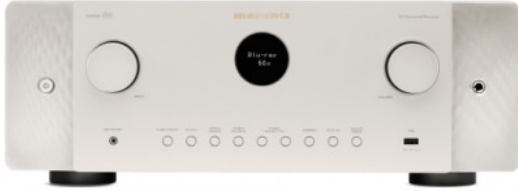

Merk: **Marantz**

Model: CINEMA60/N1SG

Omschrijving

Hoogwaardige 7.2-kanaals AV-receiver met 100 watt per kanaal versterking, Dolby Atmos, DTS:X, 8K Ultra HD en streaming via HEOS® Built-in. De CINEMA 60 is de nieuwe standaard op het gebied van luxe thuisbioscoopervaringen.

Ongeëvenaarde Prestaties

Meeslepend en ruimtelijk, warme en rijke tonen en levensechte dynamieken zijn de eigenschappen waar het Marantz-geluid om bekendstaat.

Toonaangevende Technologie

De CINEMA 60 wordt geleverd met de nieuwste meeslepende audioformaten, 8K-video, ruimteoptimalisatie, streaming en meer technologieën voor een eenvoudigere en verbeterde luisterervaring.

Prachtig Slank Design

De CINEMA 60 is een moderne uitvoering van tijdloze ontwerpprincipes. Hij is voorzien van onze iconische Marantz-patrijspoort en het symmetrische design waar Marantz om bekendstaat.

Geschikt voor multiroom	Ja
-------------------------	----

ALGEMEEN

Aantal audiokanalen	7	Type versterker	Eindversterker
Uitgangsvermogen per kanaal	100 W		

AUDIO

Surroundformaten	Dolby TrueHD, Dolby Atmos, DTS Virtual:X, Dolby Surround
------------------	---