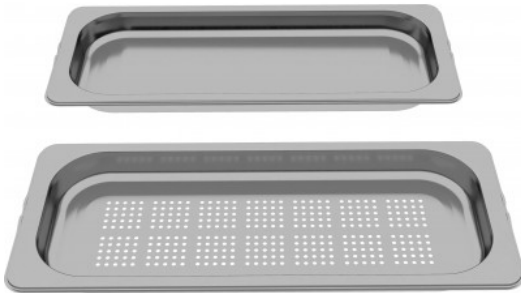

Merk: **Bosch**

Model: HEZ66D52

## Omschrijving

Oven Toebehoren 2 Stoomschalen (geperforeerd/niet geperforeerd) sizeM

### FYSIEKE KENMERKEN

Kleur

Zilver

Materiaal

Roestvrij staal  
(RVS)