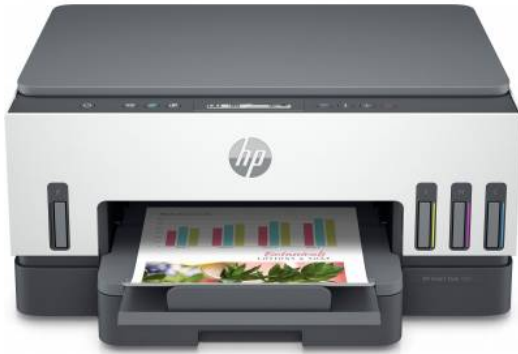

Merk: **HP**

Model: 28B54A#BHC

## Acties

**HP Smart Tank Printer: Ontvang tot €50 cashback**

Actie geldig tot 31/07/2024

## Omschrijving

Print moeiteloos van begin tot eind met een cartridgevrije printer die is ontworpen voor het hele gezin. Creëer een verscheidenheid aan kleurendocumenten van perfecte kwaliteit tegen lage kosten, met tot drie jaar originele HP inkt meegeleverd in de doos.