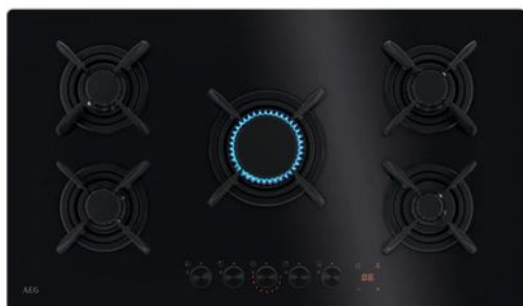

Merk: **AEG**

Model: HKB95453NB

Bij gezamenlijke aankoop van minstens 4 AEG inbouwtoestellen uit 4 verschillende productcategorieën zijn er gedurende 5 jaar geen werkuren en materiaalkosten te betalen, indien er beroep gedaan wordt op AEG service. (zie actievoorwaarden)

Verlengde Waarborg

- Verlenging Waarborg naar 5 Jaar [Standaard 2 jaar] (+€ 129,00)

Acties

AEG inbouwtoestellen: 5 jaar garantie bij aankoop van minstens 4 toestellen

Actie geldig tot 31/12/2024

Omschrijving

Gaskookplaat, 90cm, VerticalFlame, Elektronisch, StepPower, 5 gasbranders, Gas op glas

Heldere en duidelijke LED's. Duidelijk zien bij het koken

Kook met vertrouwen en controle, want de heldere LED's van de 8000 FlameLight gaskookplaat tonen je de vermogensniveaus van 1 tot 9. De LED's geven aan of een knop aan of uit staat, en of de plaatsen waar de pannen stonden na gebruik nog heet zijn.

FlameLight. De heldere LED voor een eenvoudige vlamkeuze

De FlameLight LED's geven duidelijk de vermogensniveaus van het gasvermogen weer, van 1 tot 9, zodat je met een gerust hart de intensiteit van de vlam kunt regelen, telkens wanneer je kookt. De levendige LED's laten je ook weten wanneer een brander aan of uit is.

Vlam met StepPower. Voor nauwkeurige hitte