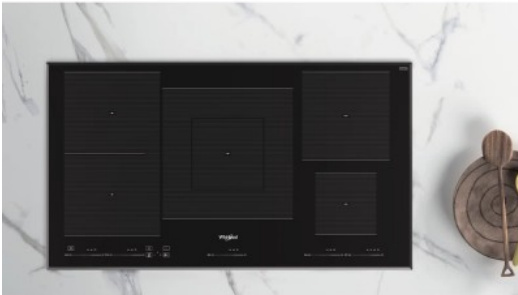

Merk: **Whirlpool**

Model: WT1090BA

**Verlengde Waarborg**

- Verlenging Waarborg naar 5 Jaar [Standaard 2 jaar] (+€ 89,00)

8 003437631429

8 003437631429 >

Omschrijving

Inductiekookplaat, 90 cm, 5 zones (1 dual + 2 flexi + 2 x single zone), 5 boosters, timer, kinderslot, tiptoetsbediening met premium slider, 4 zijden afgeschuind

5 inductiezones. de FlexiCook technologie laat u meerdere zones samenvoegen, ideaal voor grotere potten en pannen. Slidercontrole, voor een eenvoudige bediening. Kenmerken van deze Whirlpool inductiekookplaat: Een elegante technologie die de pan en niet de kookplaat verwarmt, energiever spreiding beperkt en perfecte kookresultaten biedt. Elektrisch.

FlexiCook

Flexibiliteit.

Een flexibele kookzone, geschikt voor potten en pannen van elk formaat.

Smelten

Perfect koken op lage temperatuur.

Met de smeltfunctie kunt u koken op een zeer lage temperatuur, ideaal voor het smelten van chocolade, boter of bij het bereiden van lichte, delicate sauzen.