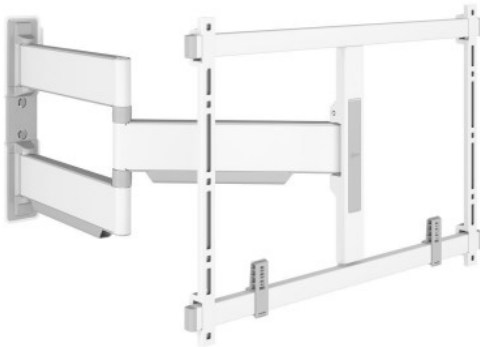

Merk: **Vogels**

Model: 5856451

Omschrijving

Draaibare, ultraslanke tv-beugel voor high-end tv's van 40 tot 77 inch

De ELITE Full-Motion+ tv-beugel combineert minimalistisch design met geweldige prestaties. De beugel is niet alleen ultraslank, maar ook ultrasterk en tot maar liefst 180° draaibaar. Kortom, de ultieme muurbeugel voor grote high-end tv's, zoals OLED en QLED. De tv-beugel is geschikt voor schermen van 40 tot 77 inch met een maximaal gewicht van 45 kg. In de uitgangspositie hangt je tv slechts 4 cm van de muur. Verkrijgbaar in de kleuren White en Platinum Grey.

Comfortabel tv-kijken vanuit elke hoek

De ELITE Full-Motion+ tv-beugel heeft extra lange draagarmen van 65 cm. Hierdoor is het mogelijk om je tv zowel linksom als rechtsom tot wel 90° te draaien, afhankelijk van je schermgrootte. Zo geniet je optimaal van je tv vanuit elke hoek. Het draaien van je tv gaat uiterst soepel dankzij OneFinger™ Movement. Je kunt het scherm met slechts één vinger in de gewenste kijkhoek zetten. Omdat je dunne, fragiele schermen beter niet kunt kantelen, ontbreekt de kantelfunctie.

Verfijnde perfectie

ELITE Full-Motion+ tv-beugels blinken uit in perfectie. De tv-beugel is voorzien van 2D Leveling™, zodat je je tv zowel horizontaal als verticaal perfect recht kunt monteren, zelfs na de installatie. De kabels lopen - uit het zicht - door de draagarmen dankzij het unieke Cable Inlay System (CIS®). Aan de achterzijde van je tv werk je de kabels netjes weg met de speciale kabelhouders. Alle technische details van de tv-beugel zijn mooi verborgen achter verfijnde afdekplaten.