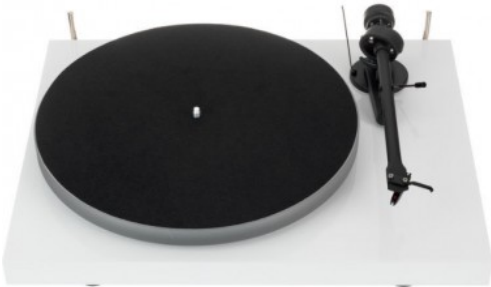

Merk: **Pro-Ject**

Model: DEBUTIIIESP

Omschrijving

Specificaties

AANSLUITINGEN

USB-aansluiting	Nee
-----------------	-----