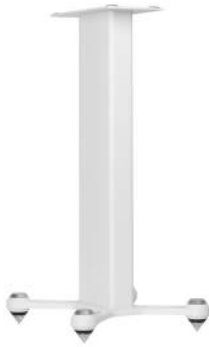

Merk: **Monitor Audio**

Model: Studio/Gold Stand White

Omschrijving

STAND zorgt ervoor dat een luidspreker op de ideale hoogte en met perfecte stabiliteit wordt geplaatst om muziek te leveren zoals het bedoeld is om te worden gehoord. De standaard is oorspronkelijk ontworpen voor gebruik met Monitor Audio's **Gold 100** en **Studio-** luidsprekers, maar hij zal ook geschikt zijn voor andere boekenplankluidsprekers.

Om optimale stevigheid en een perfecte luisterervaring te garanderen, is voor elke sectie op maat gemaakte metalen gebruikt: de bovenplaat is van lasergesneden staal, de paal is van geëxtrudeerd aluminium en de basis is van gegoten aluminium. De verstelbare verchromde spikes aan de basis zorgen ervoor dat STAND in alle situaties stabiel staat.

STAND is ontworpen voor de Gold 100- en Studio-luidsprekers van Monitor Audio, maar dankzij het flexibele bevestigingssysteem kan elke boekenplankluidspreker worden bevestigd. Eenmaal aangesloten, zullen luidsprekers hun potentieel bereiken door het beste te leveren op het gebied van sonische punch, detail en ritme.

Met een keuze uit een getextureerde zwarte of witte afwerking, past STAND bij elke luidspreker in elke kamer.

Specificaties

FYSIEKE KENMERKEN

Breedte	29,62 cm	Diepte	32,47 cm
Hoogte	60,55 cm	Kleur	Wit