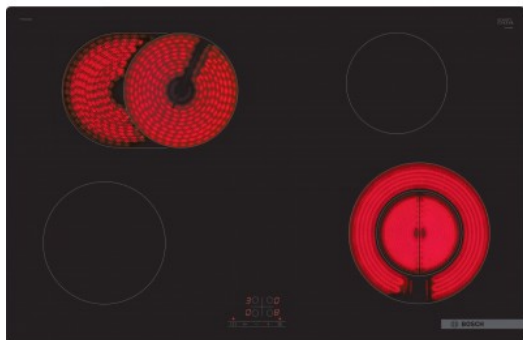

Merk: **Bosch**

Model: PKN811BA2E

Zomersolden

Verlengde Waarborg

- Verlenging Waarborg naar 5 Jaar [Standaard 2 jaar] (+€ 59,00)

Omschrijving

De vitrokeramische kookplaat: maakt koken en schoonmaken bijzonder eenvoudig.

- TouchSelect: eenvoudige selectie van de kookzone en vervolgens van het vermogen.

TouchSelect: Alles met één enkele aanraking.

Met dit nieuwe bedieningspaneel stelt u met gemak de gewenste kookzone in. U kiest simpelweg hoeveel vermogen u nodig heeft. En de nieuwe QuickStart- en ReStart-functies maken koken nog gemakkelijker.

Specificaties

ALGEMEEN

Type kookplaat	Elektrisch
----------------	------------

BEDIENING

Knop Aan/Uit	Ja
--------------	----

FYSIEKE KENMERKEN

Aansluitwaarde	7500 W	Breedte	80,2 cm
Diepte	52,2 cm	Hoogte	4,5 cm
Kleur	Zwart	Materiaal	Keramik (aardewerk), BOROSILICAATGLAS