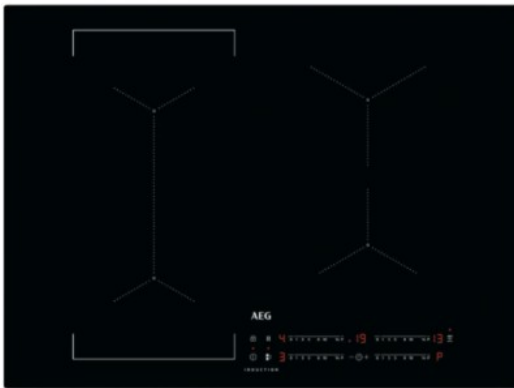

Merk: **AEG**

Model: IKE74440CB

Zomersolden

Verlengde Waarborg

- Verlenging Waarborg naar 5 Jaar [Standaard 2 jaar] (+€ 79,00)

Acties

AEG inbouwtoestellen: 5 jaar garantie bij aankoop van minstens 4 toestellen

Actie geldig tot 31/12/2024

Omschrijving

Inductiekookplaat, 71cm, 4 zones, brugfunctie, nis 56cm, afgeronde randen

Elke keer dat u kookt, kiest u de beste configuratie voor de kookzones of de meest geschikte pan. Dankzij de slimme brugfunctie hebt u de controle over twee kookzones, alsof het één grote zone is.

FLEXIBELE KOOKZONES VOOR ELKE MAAT OF VORM VAN PAN

De MaxiSense® inductiekookplaat heeft kookzones die zich automatisch aanpassen aan de grootte en vormen van de pannen die u gebruikt, hoe groot of klein ook. Onmiddellijk wordt dan de gepaste warmte naar de bodems ervan gestuurd. Voor een volledige culinaire controle.

DE HANDENVRIJE DAMPKAP

Deze kookplaat is uitgerust met Hob2Hood. Met deze functie kunt u de dampkap en verlichting inschakelen wanneer u begint te koken op de kookplaat. U kunt zelfs de kookplaat gebruiken om de dampkap te regelen. Hierdoor blijven uw handen gefocust op het koken.

DIRECT OVSCHAKELLEN NAAR EXACT DE JUISTE TEMPERATUUR

Met de vlotte bediening van deze kookplaat kun je gemakkelijk de gewenste temperatuur kiezen. Raak eenvoudigweg het juiste niveau op de schuifregelaar aan.