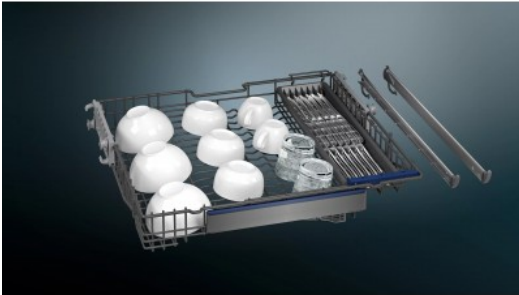

Merk: **Siemens**

Model: SZ36RB04

Omschrijving

Extra 3de korf voor klein servies: maximale flexibiliteit op alle niveaus

Specificaties