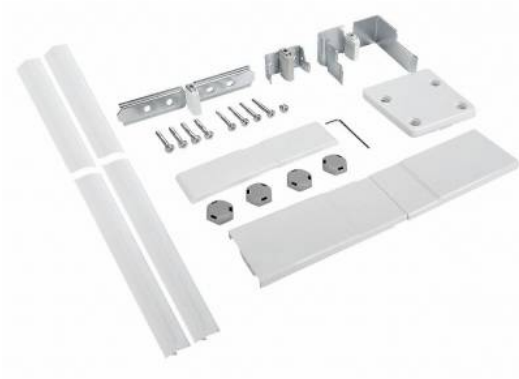

Merk: **Miele**

Model: 10543880

Omschrijving

Side-by-Side kit Voor een Side-by-Side-verbinding van vrijstaande koel- en vriesapparatuur.

- Voor K 28202 D, K 28302 D in combinatie met FN 28062, FN 28262
- Voor een duurzame en stabiele Side-by-Side opstelling
- Koppeling van de beide losse apparaten tot een optische eenheid
- Vrieskast moet links staan, koelkast rechts