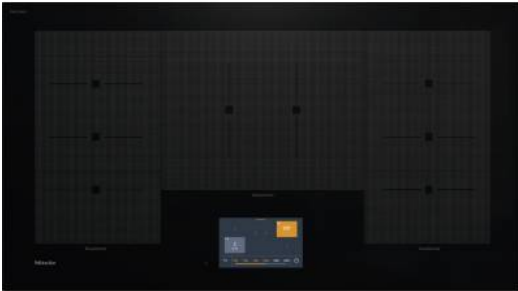

Merk: **Miele**

Model: 11167680

Bij aankoop van 5 Miele keukentoestellen, waarvan 1 stoomoven, ontvangt u een gratis individueel productadvies.

Acties

Miele Keukentoestellen: Gratis individueel productadvies

Actie geldig tot 31/12/2024

Omschrijving

Losse inductiekookplaat met TempControl Plus voor perfecte kook- en braadresultaten

- Intelligente bediening dankzij touch-display
- Flexibele kookvlakken voor maximaal 5 pannen
- Met 5 TempControl- en 3 TempControl Plus-sensoren
- In 936mm breed voor opliggende of vlakke inbouw
- Communicatie met dampkap - automatische Con@ctivity-functie

Specificaties

FYSIEKE KENMERKEN