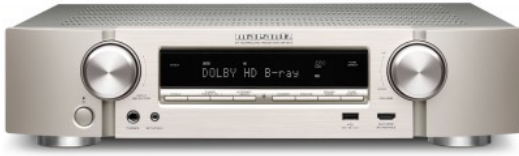

Merk: **Marantz**

Model: NR1510/N1SG

Omschrijving

Voorzien van Dolby Vision, Bluetooth hoofdtelefoontransmissie en uitstekende prestaties in een slanke behuizing.

Geniet van de uitzonderlijke audioprestaties van de NR1510: de dunne 5.2-kanaals 4K Ultra HD AV-receiver van Marantz met een verbeterd surroundgeluid en audio met hoge getrouwheid in een compacte behuizing. De NR1510 is de helft minder hoog dan een traditionele AV-receiver en voorzien van de nieuwste HDMI-connectiviteit. Bovendien levert de receiver surroundgeluid van Dolby TrueHD en DTS-HD Master Audio met hoge resolutie. U kunt muziek streamen van populaire online bronnen en de NR1510 bedienen met spraakbesturingscompatibiliteit via Google Assistant en Apple Siri. De zes HDMI-ingangen, inclusief één op het voorpaneel, ondersteunen de nieuwste video- en beeldformaten en transmissie van verbeterde audio via eARC.

Specificaties

3D

Geschikt voor 3D Ja

AANSLUITINGEN

Aantal analoge lijningangen (RCA)	3	Aantal coaxiale ingangen	1
Aantal composiet ingang/uitgangen	3/1 x	Aantal HDMI-ingangen	6
Aantal HDMI-uitgangen	1	Aantal optische ingangen	1
Aantal phono-ingangen	1	Aantal subwooferuitgangen	2

ALGEMEEN

Aantal audiokanalen	5.2	Type versterker	AV-receiver
Uitgangsvermogen per kanaal	85 W		

AUDIO

Surroundformaten	DTS-HD Master Audio, Dolby TrueHD
------------------	-----------------------------------

FYSIEKE KENMERKEN

Breedte	44 cm	Diepte	37,8 cm
Gewicht	8,2 kg	Hoogte	10,5 cm
Kleur	Goud, Zilver	Kleur/Stijl	Zilver-Goud

GEBRUIKSGEMAK

Automatische set-up	Audyssey MultEQ
---------------------	-----------------