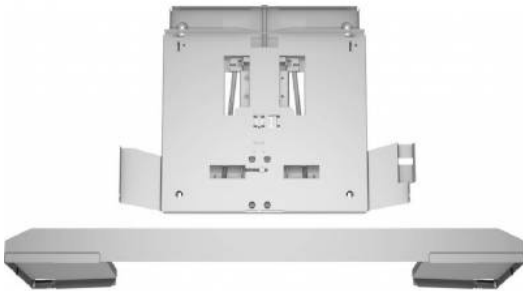

Merk: **Bosch**

Model: DSZ4961

## Omschrijving

Toebehoren voor dampkappen

Neerlaatkader voor telescopische dampkap 60 cm

Dankzij de neerlaatkader verdwijnt de dampkap volledig in de bovenkast

Voor onmiddellijk montage op de keukenmuur

Geschikt voor: 90cm brede telescopische dampkap