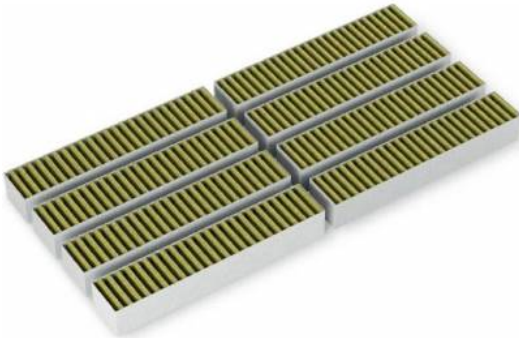

Merk: **Siemens**

Model: LZ21WWB16

Omschrijving

Toebehoren cleanAir Plus koolstoffilter voor glassdraftAir dampkap

Specificaties