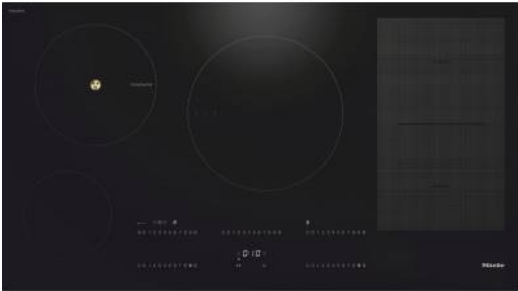

Merk: **Miele**

Model: 11515620

Bij aankoop van 5 Miele keukentoestellen, waarvan 1 stoomoven, ontvangt u een gratis individueel productadvies.

Verlengde Waarborg

- Verlenging Waarborg naar 5 Jaar [Standaard 2 jaar] (+€ 249,00)

Acties

Miele Keukentoestellen: Gratis individueel productadvies

Actie geldig tot 31/12/2024

Omschrijving

Inductie kookvlak ; Zwart ; SmartSelect White ; Inductie ; SmartSelect White ; 90 Cm ; 5 Zones/ 1 Kookvlak ; TwinBooster, Warmhouden+, Stop&Go ; Permanente panherkenning ; TempControl ; PowerFlex ; WifiConnect

Losse inductiekookplaat met TempControl voor perfecte braadresultaten

- Intuïtieve snelle keuze van getallenreeksen – Smart Select White
- 5 kookzones incl. 1 PowerFlex-vlak en 1 TempControl-zone
- In 936mm breed voor opliggende of vlakke inbouw
- Kortste aankooktijden – TwinBooster
- Communicatie met dampkap - automatische Con@ctivity-functie

Smart-besturing

Richt u volledig op wat u wilt koken: met Con@ctivity 3.0 doet uw afzuigkap automatisch het goede. Zodra de kookplaat wordt in- of uitgeschakeld, reageert de afzuigkap vanzelf. De zuigkracht wordt afhankelijk van wat er op de kookplaat gebeurt automatisch aangepast en