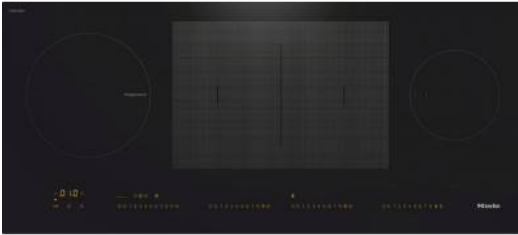

Merk: **Miele**

Model: 11515590

Bij aankoop van 5 Miele keukentoestellen, waarvan 1 stoomoven, ontvangt u een gratis individueel productadvies.

Verlengde Waarborg

- Verlenging Waarborg naar 5 Jaar [Standaard 2 jaar] (+€ 249,00)

Acties

Miele Keukentoestellen: Gratis individueel productadvies

Actie geldig tot 31/12/2024

Omschrijving

Losse inductiekookplaat in panoramadesign en met TempControl voor perfecte braadresultaten

Eenvoudige bediening met SmartSelect

Vermogensstanden en tijden kunt u opvallend simpel en snel instellen met SmartSelect. Elke kookzone wordt bediend met een geel oplichtende getallenrij, die vanuit iedere hoek leesbaar is. De timer met drie getallen stelt u met SmartSelect voelbaar comfortabeler in, aangezien de kookwekker en het automatisch uitschakelen apart kunnen worden uitgekozen.

Booster-functie voor snelle warmte

Voor bijzonder snel koken: met de exclusieve Miele TwinBooster-functie kunt u, als dat nodig is, heet vermogen van twee kookzones bundelen naar één zone. Of u kunt het inductievermogen individueel verdelen - en daarmee nog flexibeler koken.